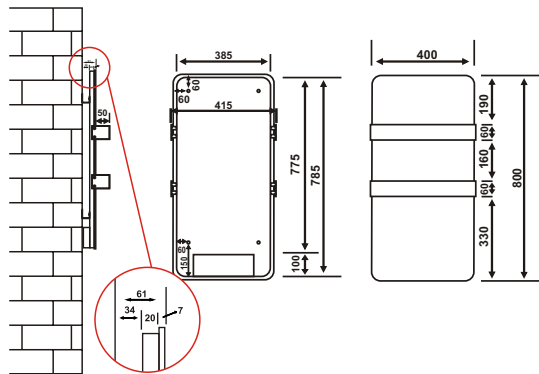

HGT 84 MWR	HGT 84 MWR.P13	HGT 84 MWR.L	HMT 84 MMR
Teknik Bilgi	Ürün Ölçüleri	80x40 cm	80x40 cm	80x40 cm	80x40 cm
	Maksimum Güç	400 Watt	400 Watt	400 Watt	400 Watt
	Etki Alanı	4-8 m²	4-8 m²	4-8 m²	4-8 m²
	Ortalama Tüketim	0,35 kw/h	0,35 kw/h	0,35 kw/h	0,35 kw/h
	Isıtma Yüzeyi	Beyaz Cam	Beyaz Cam	Beyaz Cam	Reflekte Ayna
	Brüt Ağırlık	11 kg	11 kg	11 kg	10 kg
Lojistik	Net Ağırlık	8,5 kg	8,5 kg	8,5 kg	7,5 kg
	Detaylar				
	Kutu Ölçüleri	11x47,5x87,5 cm	11x47,5x87,5 cm	11x47,5x87,5 cm	11x47,5x87,5 cm
	20' / 40' / HQ	456 / 988 / 1235	456 / 988 / 1235	456 / 988 / 1235	456 / 988 / 1235
Opsiyonel Aksesuarlar		Swarovski Uygulaması	HarmoLight	Swarovski Uygulaması	Swarovski Uygulaması
		ArtTouch Desenli Yüzey	Renkli Tutamak	HarmoLight	HarmoLight
		HarmoLight	Renkli Tutamak	Renkli Tutamak	Renkli Tutamak

HGT 84 MWR
HGT 84 MWR.P13
HGT 84 MWR.L
HMT 84 MMR