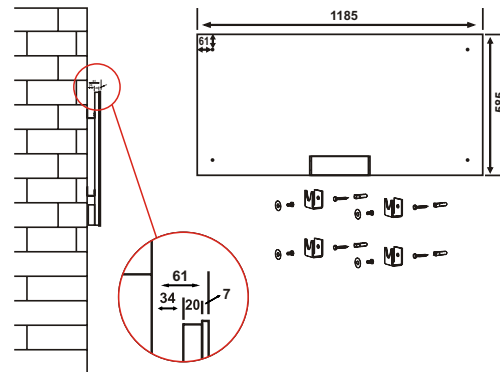

HGE 615 MB.P28

HGE 612 MB.L

HGE 615 MW

HGE 612 MW

	HGE 615 MB.P28	HGE 615 MW	HGE 612 MB.L	HGE 612 MW	
Teknik Bilgi	Ürün Ölçüleri	60x150 cm	60x150 cm	60x120 cm	60x120 cm
	Maksimum Güç	1250 Watt	1250 Watt	1000 Watt	1000 Watt
	Etki Alanı	11-21 m ²	11-21 m ²	9-17 m ²	9-17 m ²
	Ortalama Tüketim	1.1 kw/h	1.1 kw/h	0.85 kw/h	0.85 kw/h
	Isıtma Yüzeyi	Siyah Cam	Beyaz Cam	Siyah Cam	Beyaz Cam
	Brüt Ağırlık	24 kg	24 kg	19,5 kg	19,5 kg
Lojistik	Net Ağırlık	20,5 kg	16,5 kg	16,5 kg	
	Detaylar	Kutu Ölçüleri	12,5x70,5x159 cm	12,5x70,5x129 cm	12,5x70,5x129 cm
		20' / 40' / HQ	153 / 357 / 357	204 / 459 / 459	204 / 459 / 459
Opsiyonel Aksesuarlar			ArtTouch Desenli Yüzey ArtCut Uygulama	ArtTouch Desenli Yüzey	ArtTouch Desenli Yüzey HarmoLight

HGE 615 MB.P28
HGE 615 MW

HGE 612 MB.L
HGE 612 MW

Çizimlerde ölçüler "mm" olarak verilmiştir.

HGE 515 MB

HME 515 MM

HGE 155 MB

HME 155 MM

		HGE 515 MB	HME 515 MM	HGE 155 MB	HME 155 MM
Teknik Bilgi	Ürün Ölçüleri	50x150 cm	50x150 cm	150x50 cm	150x50 cm
	Maksimum Güç	1000 Watt	1000 Watt	1000 Watt	1000 Watt
	Etki Alanı	12 -22 m ²	12 -22 m ²	12 -22 m ²	12 -22 m ²
	Ortalama Tüketim	0,9 kw/h	0,9 kw/h	0,9 kw/h	0,9 kw/h
	Isıtma Yüzeyi	Siyah Cam	Reflekte Ayna	Siyah Cam	Reflekte Ayna
	Brüt Ağırlık	19 kg	19 kg	19 kg	19 kg
Lojistik	Net Ağırlık	16 kg	16 kg	16 kg	16 kg
	Detaylar				
Opsiyonel Aksesuarlar	Kutu Ölçüleri	12,5x60,5x159 cm	12,5x60,5x159 cm	12,5x60,5x159 cm	12,5x60,5x159 cm
		20' / 40' / HQ	153 / 357 / 476	153 / 357 / 476	153 / 357 / 476
		ArtTouch Desenli Yüzey ArtCut Uygulama	HarmoLight	Swarovski Uygulaması ArtTouch Desenli Yüzey	Swarovski Uygulaması ArtTouch Desenli Yüzey