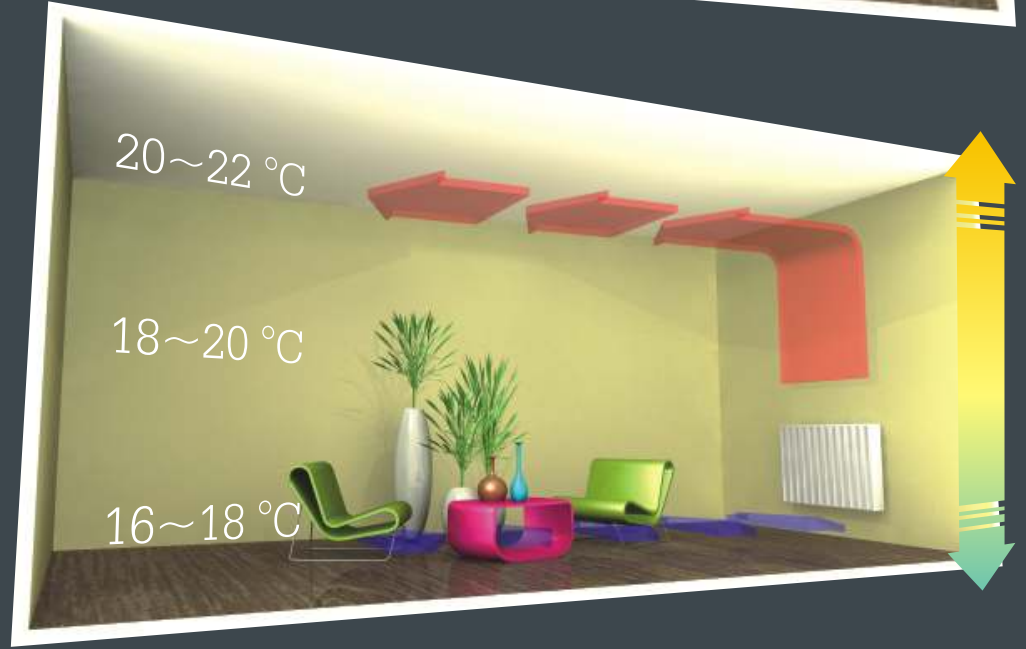

Konveksiyonel Isıtıcı ile Isıtılan Ortam

AKILLI ISITMA SİSTEMİ (IHT)

Haustek Cam Panel Isıtıcılarda yer alan ısıtma teknolojisinde 'ısıttıkça daha az elektrik tüketen' bir çalışma prensibi esas alınmıştır. Camın yüzeyi belirli bir sıcaklığa kadar ısındıktan sonra elektrik tüketimi gittikçe azalmaya başlar fakat dışarı verilen ısı en yüksek düzeyde korunur. Sıcaklık sensörleri ve gümüş moleküllerinin oluşturduğu sabit ışın bu verimli çalışmanın en temel sebebidir.