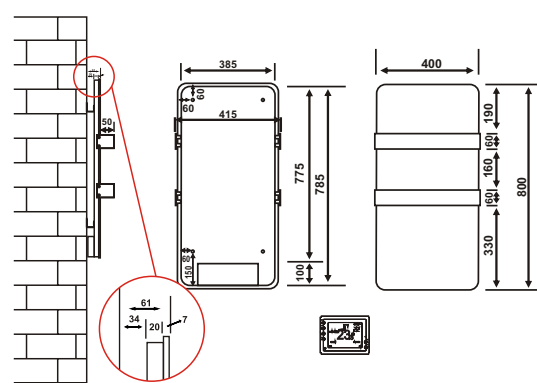

HGT 84 IBR.S1
HGT 84 IWR
HGT 84 IWR.P10