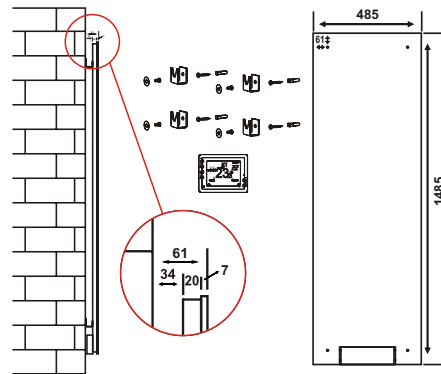

HGE 155 IB
HME 155 IM