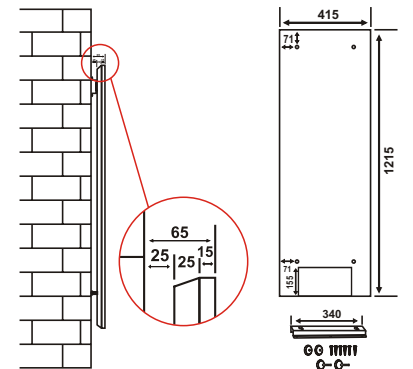

Çizimlerde ölçüler "mm" olarak verilmiştir.