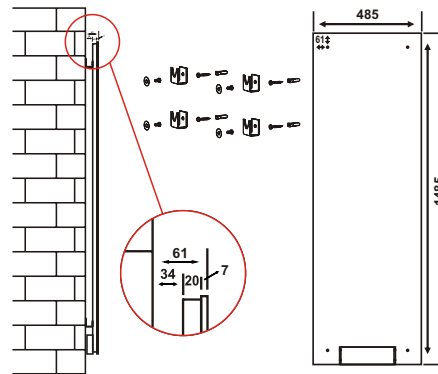

HGE 155 MB
HME 155 MM

HGE 124 MW