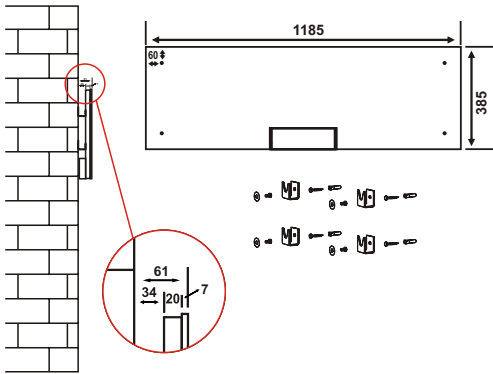

HGE 412 MW.L
HME 412 MM