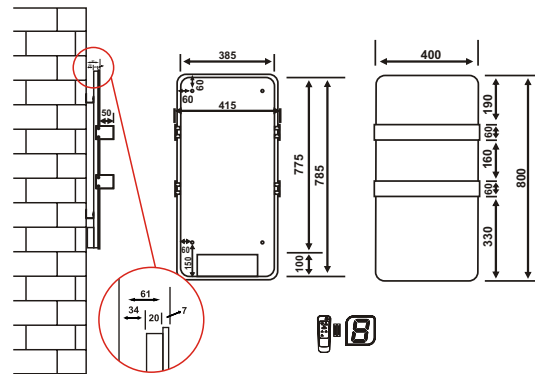

HGT 124 UBR	HGT 124 UWR	HMT 124 UMR	HGT 84 UBR
Ürün Ölçüleri	120x40 cm	120x40 cm	120x40 cm	80x40 cm
Maksimum Güç	600 Watt	600 Watt	800 Watt	400 Watt
Etki Alanı	6-12 m²	6-12 m²	6-14 m²	4-8 m²
Ortalama Tüketim	0,55 kw/h	0,55 kw/h	0,7 kw/h	0,35 kw/h
Isıtma Yüzeyi	Siyah Cam	Beyaz Cam	Reflekte Ayna	Siyah Cam
Brüt Ağırlık	14,8 kg	14,8 kg	13,8 kg	11 kg
Net Ağırlık	12 kg	12 kg	11 kg	8,5 kg
Kutu Ölçüleri	11x50,5x127,5 cm	11x50,5x127,5 cm	11x50,5x127,5 cm	11x47,5x87,5 cm
20' / 40' / HQ	390 / 810 / 921	304 / 684 / 855	304 / 684 / 855	304 / 684 / 855
	Swarovski Uygulaması ArtTouch Desenli Yüzey HarmoLight Renkli Tutamak	Swarovski Uygulaması ArtTouch Desenli Yüzey HarmoLight Renkli Tutamak	HarmoLight Renkli Tutamak	Swarovski Uygulaması ArtTouch Desenli Yüzey HarmoLight Renkli Tutamak

HGT 84 UBR