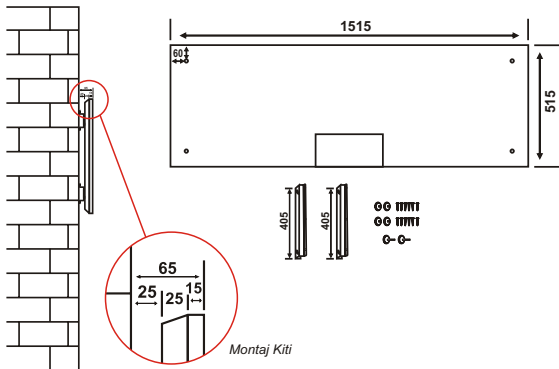

Çizimlerde ölçüler "mm" olarak verilmiştir.