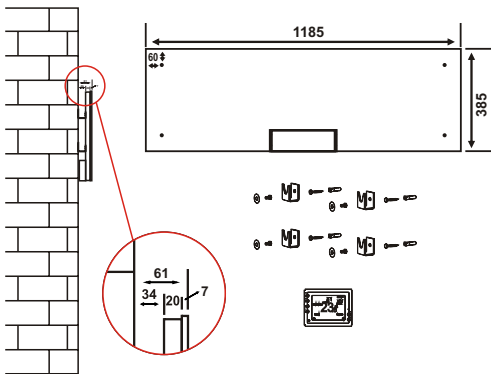

HGE 515 IB
HME 515 IM

HGE 155 IB
HME 155 IM

HGE 412 IW

HME 412 IM

HME 124 IM

HGE 124 IW

		HGE 412 IW	HME 412 IM	HGE 124 IW	HME 124 IM
Teknik Bilgi	Ürün Ölçüleri	40x120 cm	40x120 cm	120x40 cm	120x40 cm
	Maksimum Güç	650 Watt	650 Watt	650 Watt	650 Watt
	Etki Alanı	6-11 m ²	6-11 m ²	6-11 m ²	6-11 m ²
	Ortalama Tüketim	0,55 kw/h	0,55 kw/h	0,55 kw/h	0,55 kw/h
	Isıtma Yüzeyi	Beyaz Cam	Reflekte Ayna	Beyaz Cam	Reflekte Ayna
	Brüt Ağırlık	11,5 kg	11,5 kg	11,5 kg	11,5 kg
Lojistik	Net Ağırlık	9 kg	9 kg	9 kg	9 kg
	Detaylar	Kutu Ölçüleri	11x50,5x127,5 cm	11x50,5x127,5 cm	11x50,5x127,5 cm
		20' / 40' / HQ	304 / 684 / 855	304 / 684 / 855	304 / 684 / 855
Opsiyonel Aksesuarlar		ArtTouch Desenli Yüzey	ArtTouch Desenli Yüzey	ArtTouch Desenli Yüzey	ArtTouch Desenli Yüzey
		HarmoLight	HarmoLight	ArtCut Uygulama	

HGE 412 IW
HME 412 IM

HGE 124 IW
HME 124 IM

HGE 78 IB.P29

HGE 69 IW

HGE 69 IB

HGE 69 IW.P22

	HGE 78 IB.P29	HGE 69 IB	HGE 69 IW	HGE 69 IW.P22	
Teknik Bilgi	Ürün Ölçüleri	70x80 cm	60x90 cm	60x90 cm	60x90 cm
	Maksimum Güç	750 Watt	750 Watt	750 Watt	750 Watt
	Etki Alanı	7-14 m ²	7-13 m ²	7-13 m ²	7-13 m ²
	Ortalama Tüketim	0,65 kw/h	0,6 kw/h	0,6 kw/h	0,6 kw/h
	Isıtma Yüzeyi	Siyah Cam	Siyah Cam	Beyaz Cam	Beyaz Cam
	Brüt Ağırlık	14,9 kg	14,8 kg	14,8 kg	14,8 kg
	Net Ağırlık	12,1 kg	12 kg	12 kg	12 kg
Lojistik	Net Ağırlık	12,1 kg	12 kg	12 kg	12 kg
Detaylar	Kutu Ölçüleri	11x75,5x100 cm	12,5x70,5x97 cm	12,5x70,5x97 cm	12,5x70,5x97 cm
	20° / 40° / HQ	285 / 627 / 627	456 / 988 / 1235	456 / 988 / 1235	456 / 988 / 1235
Opsiyonel Aksesuarlar		ArtTouch Desenli Yüzey	ArtTouch Desenli Yüzey	ArtTouch Desenli Yüzey	Swarovski Uygulaması