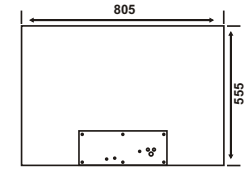

MOBİL SERİ; TAŞINABİLİR ÇÖZÜMLER

Montaj gerektirmeden, sizi yormadan ısınmanın yolunu da sunuyoruz. Portatif ve kolay taşınabilen Haustek Mobil Isıtıcılar nerede durursa dursun stilinden ve şıklığından ödün vermiyor. Dekoratif görünümünün yanı sıra yüksek ısıtma performansı ile sizi şüphesiz şaşırtacaktır. Isıtma yüzeyindeki koruma sayesinde çocuklarınızın güvenliğinden yada kendi güvenliğinizden endişe etmenize gerek kalmaz. Her yerde rahatlıkla kullanabilirsiniz...

	HGF 68 UB.A2	HGF 68 UA.A1
Teknik Bilgi		
Ürün Ölçüleri	55x80 cm	55x80 cm
Maksimum Güç	3000 Watt	3000 Watt
Etki Alanı	18-35 m²	18-35 m²
Ortalama Tüketim	1,9 kw/h	1,9 kw/h
Isıtma Yüzeyi	Siyah Cam	Siyah Cam
Brüt Ağırlık	17,5 kg	17,5 kg
Lojistik Detaylar		
Net Ağırlık	15 kg	15 kg
Kutu Ölçüleri	43,5x68,5x88,5 cm	43,5x68,5x88,5 cm
20' / 40' / HQ	72 / 156 / 156	72 / 156 / 156
Opsiyonel Aksesuarlar	ArtCut Uygulama	

HGF 68 UB.A2

HGF 68 UA.A1