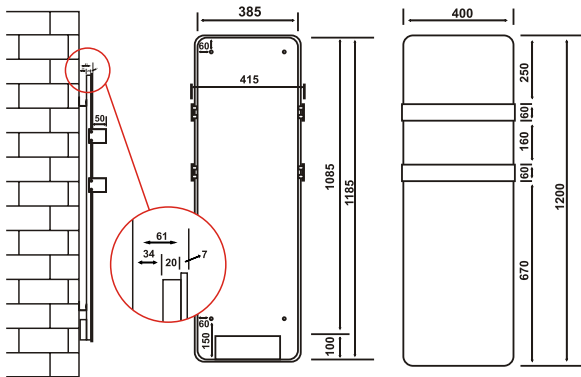

HMT 124 MMR
HMT 124 MDR
HCT 124 MXR