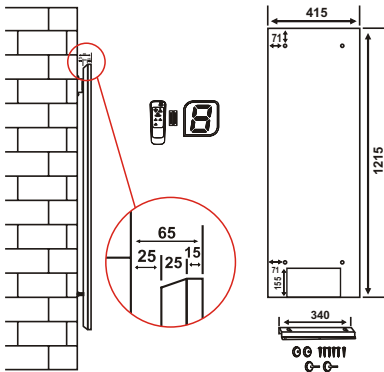

HGP 412 UB	HGP 412 UW	HGP 124 UB	HGP 515 UB
Teknik Bilgi	Ürün Ölçüleri	40x120 cm	40x120 cm	120x40 cm	50x150 cm
	Maksimum Güç	2400 Watt	2400 Watt	2400 Watt	3000 Watt
	Etki Alanı	19-34 m²	19-34 m²	19-34 m²	24-42 m²
	Ortalama Tüketim	1,7 kw/h	1,7 kw/h	1,7 kw/h	2,1 kw/h
	Isıtma Yüzeyi	Siyah Cam	Beyaz Cam	Siyah Cam	Siyah Cam
Lojistik	Brüt Ağırlık	14,2 kg	14,2 kg	14,2 kg	21 kg
	Net Ağırlık	12 kg	12 kg	12 kg	17 kg
Detaylar	Kutu Ölçüleri	11x50,5x127,5 cm	11x50,5x127,5 cm	11x50,5x127,5 cm	12,5x60,5x159 cm
	20' / 40' / HQ	304 / 684 / 855	304 / 684 / 855	304 / 684 / 855	304 / 684 / 855
Opsiyonel Aksesuarlar		(PosiStop Farklı Açılarda Asılabilme Kiti) ArtCut Uygulama	(PosiStop Farklı Açılarda Asılabilme Kiti) ArtCut Uygulama	ArtCut Uygulama	ArtCut Uygulama

HGP 124 UB

HGP 412 UB
HGP 412 UW

HGP 515 UB