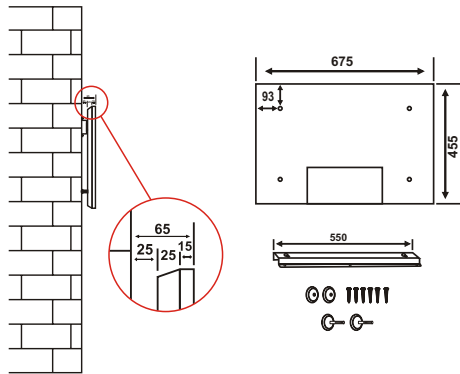

İki Kademeli Sıcaklık Uyarısı

Isıtıcınızın yüzeyi çalıştırmayı durdurduktan sonra bile bir süre sıcak olacaktır. İki kademeli sıcaklık uyarısı, güvenli bir kullanım için size rehberlik edecektir. 'H' göstergesi ile yüzeyin dokunmak için yeterince güvenli olup olmadığını ekranda kolayca görebilirsiniz. Isıtıcı yüzeyinin soğumasını ve 'h' göstergesinin kaybolmasını bekleyiniz.

Aşırı Isınma Emniyeti

Aşırı ısınma emniyeti, yanlış kullanımdan yada arızadan kaynaklanan, beklenmeyen bozuklukları önlemek amacıyla elektrik devresine yerleştirilmiştir. Bu özellik sayesinde güvenli olmayan bir sıcaklığa ulaştığında otomatik olarak devreyi kapatacak ve böylece cam yüzey herhangi bir kazaya mahal vermeyecektir. Tüm ısıtıcılar bu özellikli donatılmıştır.

Hızlı ve Kolay Kurulum

FIR ısıtıcınızın herhangi bir gaz, su kaynağı ya da dış bir kaynağa bağlanmasına gerek olmadan kusursuz bir montaj kolaylığına sahiptir. Duvara monte edilen ısıtıcılar basit bir duvar aparatı ile başka birine bile ihtiyaç duymadan kolayca monte edilebilir. Elektrik bağlantısı, çalıştırmak için gerekli olan tek şeydir.

HGP 47 MB
HGP 47 MM