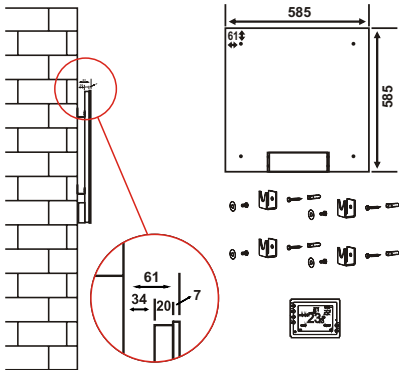

HGE 66 IB	HGE 66 IW
Teknik Bilgi	Ürün Ölçüleri	60x60 cm	60x60 cm
	Maksimum Güç	500 Watt	500 Watt
	Etki Alanı	4-10 m²	4-10 m²
	Ortalama Tüketim	0,45 kw/h	0,45 kw/h
	Isıtma Yüzeyi	Siyah Cam	Beyaz Cam
Lojistik Detaylar	Brüt Ağırlık	8,4 kg	8,4 kg
	Net Ağırlık	6,4 kg	6,4 kg
	Kutu Ölçüleri	13,5x68,5x70 cm	13,5x68,5x70 cm
Opsiyonel Aksesuarlar	20' / 40' / HQ	360 / 720 / 720	360 / 720 / 720
		ArtTouch Desenli Yüzey	ArtTouch Desenli Yüzey

HGE 66 IB
HGE 66 IW

Swarovski Parlak Dokunuşlar

Teknoloji ve Swarovskinin parlak dünyası çarpıcı bir düet olarak şimdi karşınızda. Saf kristal güzelliği çok şık bir yorumla Cam Infrared Isıtıcı Panellerinizi süslüyor. Kaliteli malzemeler ve kristal parlaklığıyla pekiştirilmiş cam yüzey gösterişi kaçınılmaz kılacak.

HarmoLight Dekoratif Aydınlatma

Farklı şekil ve renk seçeneklerine sahip LED aydınlatmalar ısıtıcılarınıza entegre edilerek iç mekânlarınız için doğal bir aydınlatma sağlar. Işığın duvara yansyarak yayılması sayesinde oluşan atmosfer ısıtıcılarımız kadar içinizi ısıtacak.

GlassSense Cam Kırılma Sensörü

Isıtma yüzeyinin kazayla kırılması durumunda elektrik otomatik olarak kesilir ve olası bir yaralanma önlenir