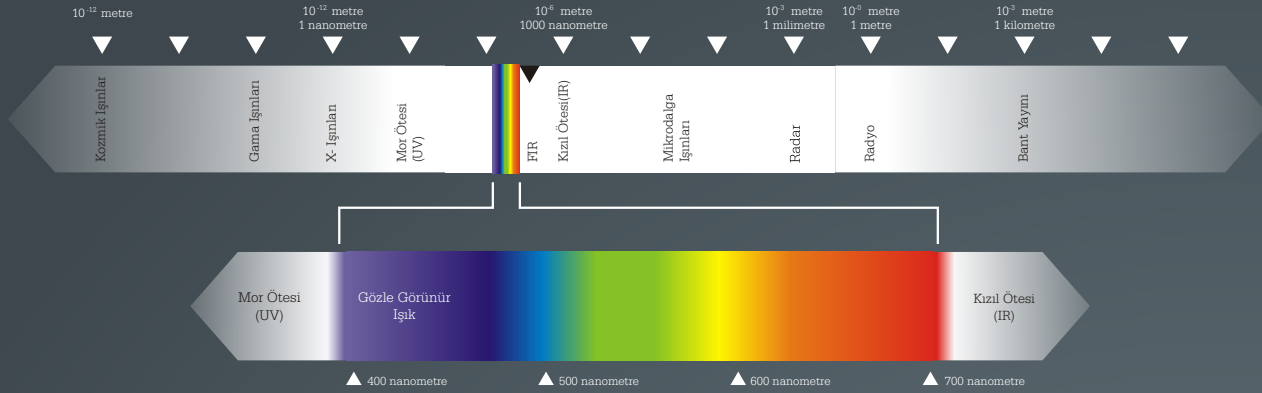

Sizi bu kurgunun merkezi olmaya davet ediyoruz... Güneş kadar eski ama geleceğe yakışır bir teknolojiyle tanışın.

Alles Warm

Dekoratif Uygulamalara Akılcı Dokunuşlar

Far Infrared Işınları (FIR)

Kızılötesi ışınının keşfi genellikle 19. yüzyılda yaşamış bir gökbilimci olan William Herschel'a ithaf edilir. Herschel bir üçgen prizma kullanarak güneşten gelen ışığı kırmış ve tayfin içinde kırmızının altında bulunan kızılötesi ışınını bir termometre kullanarak tespit etmiştir.

Teknolojide kabul edilen ismiyle infrared Latince'de aşağı anlamına gelen "infra" ve İngilizce kırmızı anlamına gelen "red" kelimelerinden oluşmaktadır ve kırmızı altı anlamına gelir. Kırmızı görünür ışığın en uzun dalgaboyuna sahip rengidir. Far Infrared ışınları ise kızılötesi ışınının dalgaboyu 750 nanometre ile 1 mikrometre kısmına denk gelmektedir. Normal sıcaklığındaki insan vücudu 10 mikrometre civarında ışıma yapar.

Belli sıcaklıktaki bir cisim titreşen atomlardan oluşmuştur. Titreşimin derecesi cismin sıcaklığı ile bağlantılıdır. Cismi oluşturan atomlar, titreşim enerjisini transfer etmek suretiyle birbirleriyle ve çevreleriyle etkileşirler. Atomlar genellikle, enerjiyi diğer atomlar tarafından kolaylıkla alınabilecek şekilde (belli dalga boyunda) verirler. Isı transferi söz konusu olduğunda ışımanın dalga boyu bölgesi kızıl ötesi bölgedir (0,75 - 1000 pm). Dolayısıyla FIR ışınları aynen güneş ışınları gibi etraflarındaki havayı ısıtmadan sadece ışık geçirmeyen cisimleri ısıttığından etkin bir ısıtma kaynağı olarak kullanılmaktadır.