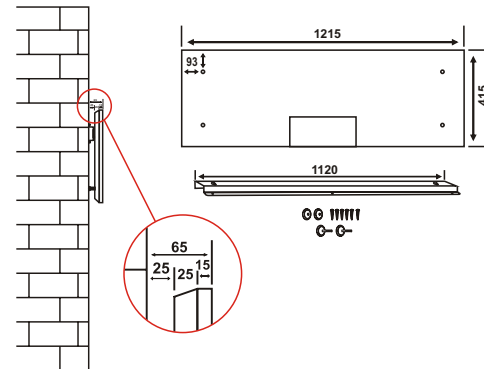

Çizimlerde ölçüler "mm" olarak verilmiştir.