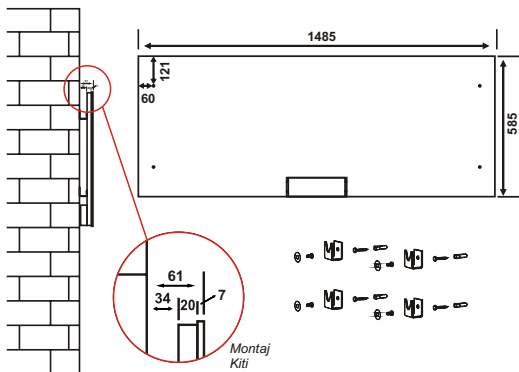

HGE 615 MB.P28

HGE 612 MB.L

HGE 615 MW

HGE 612 MW

	HGE 615 MB.P28	HGE 615 MW	HGE 612 MB.L	HGE 612 MW	
Teknik Bilgi	Ürün Ölçüleri	60x150 cm	60x150 cm	60x120 cm	60x120 cm
	Maksimum Güç	1250 Watt	1250 Watt	1000 Watt	1000 Watt
	Etki Alanı	11-21 m ²	11-21 m ²	9-17 m ²	9-17 m ²
	Ortalama Tüketim	1.1 kw/h	1.1 kw/h	0.85 kw/h	0.85 kw/h
	Isıtma Yüzeyi	Siyah Cam	Beyaz Cam	Siyah Cam	Beyaz Cam
	Brüt Ağırlık	24 kg	24 kg	19,5 kg	19,5 kg
Lojistik	Net Ağırlık	20,5 kg	16,5 kg	16,5 kg	
	Detaylar	Kutu Ölçüleri	12,5x70,5x159 cm	12,5x70,5x129 cm	12,5x70,5x129 cm
		20' / 40' / HQ	153 / 357 / 357	204 / 459 / 459	204 / 459 / 459
Opsiyonel Aksesuarlar			ArtTouch Desenli Yüzey ArtCut Uygulama	ArtTouch Desenli Yüzey	ArtTouch Desenli Yüzey HarmoLight

HGE 615 MB.P28
HGE 615 MW

HGE 612 MB.L
HGE 612 MW

Çizimlerde ölçüler "mm" olarak verilmiştir.

HGE 515 MB

HME 515 MM

HGE 155 MB

HME 155 MM

		HGE 515 MB	HME 515 MM	HGE 155 MB	HME 155 MM
Teknik Bilgi	Ürün Ölçüleri	50x150 cm	50x150 cm	150x50 cm	150x50 cm
	Maksimum Güç	1000 Watt	1000 Watt	1000 Watt	1000 Watt
	Etki Alanı	12 -22 m ²	12 -22 m ²	12 -22 m ²	12 -22 m ²
	Ortalama Tüketim	0,9 kw/h	0,9 kw/h	0,9 kw/h	0,9 kw/h
	Isıtma Yüzeyi	Siyah Cam	Reflekte Ayna	Siyah Cam	Reflekte Ayna
	Brüt Ağırlık	19 kg	19 kg	19 kg	19 kg
Lojistik	Net Ağırlık	16 kg	16 kg	16 kg	16 kg
	Detaylar				
Opsiyonel Aksesuarlar	Kutu Ölçüleri	12,5x60,5x159 cm	12,5x60,5x159 cm	12,5x60,5x159 cm	12,5x60,5x159 cm
		20' / 40' / HQ	153 / 357 / 476	153 / 357 / 476	153 / 357 / 476
		ArtTouch Desenli Yüzey ArtCut Uygulama	HarmoLight	Swarovski Uygulaması ArtTouch Desenli Yüzey	Swarovski Uygulaması ArtTouch Desenli Yüzey