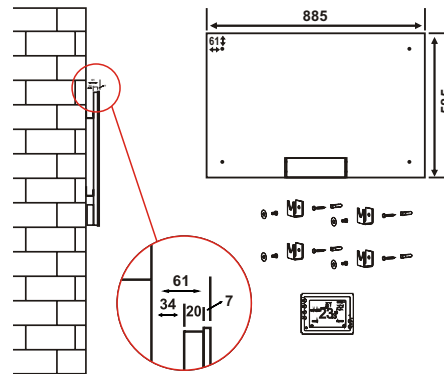

HGE 412 IW
HME 412 IM

HGE 124 IW
HME 124 IM

HGE 78 IB.P29

HGE 69 IW

HGE 69 IB

HGE 69 IW.P22

	HGE 78 IB.P29	HGE 69 IB	HGE 69 IW	HGE 69 IW.P22	
Teknik Bilgi	Ürün Ölçüleri	70x80 cm	60x90 cm	60x90 cm	60x90 cm
	Maksimum Güç	750 Watt	750 Watt	750 Watt	750 Watt
	Etki Alanı	7-14 m ²	7-13 m ²	7-13 m ²	7-13 m ²
	Ortalama Tüketim	0,65 kw/h	0,6 kw/h	0,6 kw/h	0,6 kw/h
	Isıtma Yüzeyi	Siyah Cam	Siyah Cam	Beyaz Cam	Beyaz Cam
	Brüt Ağırlık	14,9 kg	14,8 kg	14,8 kg	14,8 kg
	Net Ağırlık	12,1 kg	12 kg	12 kg	12 kg
Lojistik	Net Ağırlık	12,1 kg	12 kg	12 kg	12 kg
Detaylar	Kutu Ölçüleri	11x75,5x100 cm	12,5x70,5x97 cm	12,5x70,5x97 cm	12,5x70,5x97 cm
	20° / 40° / HQ	285 / 627 / 627	456 / 988 / 1235	456 / 988 / 1235	456 / 988 / 1235
Opsiyonel Aksesuarlar		ArtTouch Desenli Yüzey	ArtTouch Desenli Yüzey	ArtTouch Desenli Yüzey	Swarovski Uygulaması

HGE 78 IB.P29

HGE 69 IB
HGE 69 IW
HGE 69 IW.P22

HGE 66 IB

HGE 66 IW

		HGE 66 IB	HGE 66 IW
Teknik Bilgi	Ürün Ölçüleri	60x60 cm	60x60 cm
	Maksimum Güç	500 Watt	500 Watt
	Etki Alanı	4-10 m ²	4-10 m ²
	Ortalama Tüketim	0,45 kw/h	0,45 kw/h
	Isıtma Yüzeyi	Siyah Cam	Beyaz Cam
Lojistik Detaylar	Brüt Ağırlık	8,4 kg	8,4 kg
	Net Ağırlık	6,4 kg	6,4 kg
	Kutu Ölçüleri	13,5x68,5x70 cm	13,5x68,5x70 cm
Opsiyonel Aksesuarlar	20' / 40' / HQ	360 / 720 / 720	360 / 720 / 720
		ArtTouch Desenli Yüzey	ArtTouch Desenli Yüzey