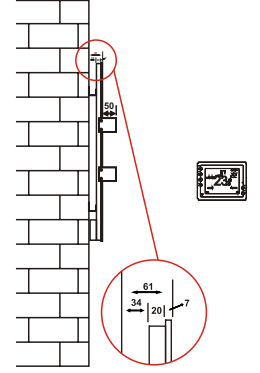

HMT 124 IDR

HGT 84 IBR.S1
HGT 84 IWR
HGT 84 IWR.P10

HMT 84 IMR

HMT 84 IMR.S1

HMT 84 IDR

HMT 84 IMR
HMT 84 IMR.S1
HMT 84 IDR

		HMT 84 IMR	HMT 84 IMR.S1	HMT 84 IDR
Teknik Bilgi	Ürün Ölçüleri	80x40 cm	80x40 cm	80x40 cm
	Maksimum Güç	400 Watt	400 Watt	400 Watt
	Etki Alanı	4-8 m ²	4-8 m ²	4-8 m ²
	Ortalama Tüketim	0,35 kw/h	0,35 kw/h	0,3 kw/h
	Isıtma Yüzeyi	Reflekte Ayna	Reflekte Ayna	Ayna
Lojistik	Brüt Ağırlık	10 kg	10 kg	10,5 kg
	Net Ağırlık	7,5 kg	7,5 kg	8 kg
Detaylar	Kutu Ölçüleri	11x47,5x87,5 cm	11x47,5x87,5 cm	11x47,5x87,5 cm
	20' / 40' / HQ	456 / 988 / 1235	456 / 988 / 1235	456 / 988 / 1235
Opsiyonel Aksesuarlar		ArtTouch Desenli Yüzey	Renkli Tutamak	Renkli Tutamak
		HarmoLight		
		Renkli Tutamak		