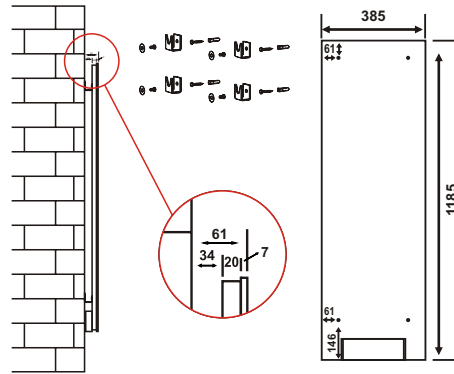

HGE 124 MW
HGE 124 MW.P23