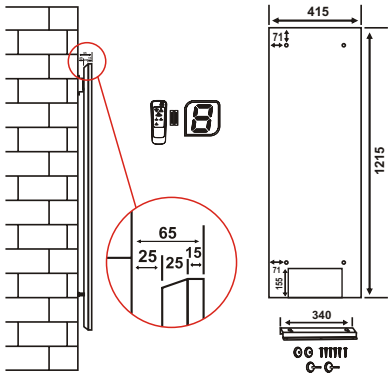

HGP 79 UB
HGP 79 UW