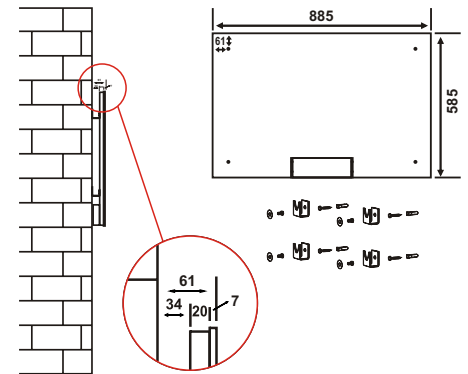

HGE 412 MW.L
HME 412 MM

HGE 124 MW
HGE 124 MW.P23

HME 124 MM

HGE 78 MB.P21

HGE 78 MB

HGE 69 MB

	HME 124 MM	HGE 78 MB	HGE 78 MB.P21	HGE 69 MB		
Teknik Bilgi	Ürün Ölçüleri	120x40 cm	70x80 cm	70x80 cm	60x90 cm	
	Maksimum Güç	650 Watt	750 Watt	750 Watt	750 Watt	
	Etki Alanı	6-11 m ²	7-14 m ²	7-14 m ²	7-13 m ²	
	Ortalama Tüketim	0,55 kw/h	0,65 kw/h	0,65 kw/h	0,6 kw/h	
	Isıtma Yüzeyi	Reflekte Ayna	Siyah Cam	Siyah Cam	Siyah Cam	
	Brüt Ağırlık	11,5 kg	14,9 kg	14,9 kg	14,8 kg	
Lojistik	Net Ağırlık	9 kg	12,1 kg	12,1 kg	12 kg	
	Detaylar	Kutu Ölçüleri	11x50,5x127,5 cm	11x75,5x100 cm	11x75,5x100 cm	12,5x70,5x97 cm
		20' / 40' / HQ	304 / 684 / 855	285 / 627 / 627	285 / 627 / 627	255 / 612 / 612
Opsiyonel	Aksesuarlar		ArtTouch Desenli Yüzey		ArtTouch Desenli Yüzey	Swarovski Uygulaması

HME 124 MM

HGE 78 MB
HGE 78 MB.P21

HGE 69 MB

HGE 69 MW

HGE 66 MB

HME 69 MM

HGE 66 MW

		HGE 69 MW	HME 69 MM	HGE 66 MB	HGE 66 MW
Teknik Bilgi	Ürün Ölçüleri	60x90 cm	60x90 cm	60x60 cm	60x60 cm
	Maksimum Güç	750 Watt	750 Watt	500 Watt	500 Watt
	Etki Alanı	7-13 m ²	7-13 m ²	4-10 m ²	4-10 m ²
	Ortalama Tüketim	0,6 kw/h	0,6 kw/h	0,45 kw/h	0,45 kw/h
	Isıtma Yüzeyi	Beyaz Cam	Reflekte Ayna	Siyah Cam	Beyaz Cam
Lojistik	Brüt Ağırlık	14,8 kg	14,8 kg	8,4 kg	8,4 kg
	Net Ağırlık	12 kg	12 kg	6,4 kg	6,4 kg
Detaylar	Kutu Ölçüleri	12,5x70,5x97 cm	12,5x70,5x97 cm	13,5x68,5x70 cm	13,5x68,5x70 cm
		20' / 40' / HQ	255 / 612 / 612	255 / 612 / 612	360 / 720 / 720
Opsiyonel Aksesuarlar		ArtTouch Desenli Yüzey	Swarovski Uygulaması	ArtTouch Desenli Yüzey	ArtTouch Desenli Yüzey
					