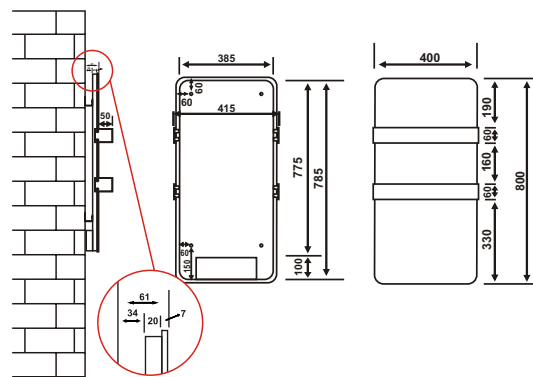

HMT 124 MMR	HMT 124 MDR	HCT 124 MXR	HGT 84 MBR	
Teknik Bilgi	Ürün Ölçüleri	120x40 cm	120x40 cm	120x40 cm	80x40 cm
	Maksimum Güç	600 Watt	600 Watt	600 Watt	400 Watt
	Etki Alanı	6-12 m²	6-10 m²	6-12 m²	4-8 m²
	Ortalama Tüketim	0,55 kw/h	0,5 kw/h	0,5 kw/h	0,35 kw/h
	Isıtma Yüzeyi	Reflekte Ayna	Ayna	Seramik	Siyah Cam
	Brüt Ağırlık	13,8 kg	14,3 kg	14,4 kg	11 kg
	Net Ağırlık	11 kg	11,5 kg	11,5 kg	8,5 kg
Lojistik Detaylar	Kutu Ölçüleri	11x50,5x127,5 cm	11x50,5x127,5 cm	11x50,5x127,5 cm	11x47,5x87,5 cm
	20' / 40' / HQ	304 / 684 / 855	304 / 684 / 855	304 / 684 / 855	456 / 988 / 1235
Opsiyonel Aksesuarlar		Swarovski Uygulaması HarmoLight Renkli Tutamak	Renkli Tutamak	HarmoLight Renkli Tutamak	Swarovski Uygulaması ArtTouch Desenli Yüzey HarmoLight Renkli Tutamak

HMT 124 MMR
HMT 124 MDR
HCT 124 MXR

HGT 84 MBR