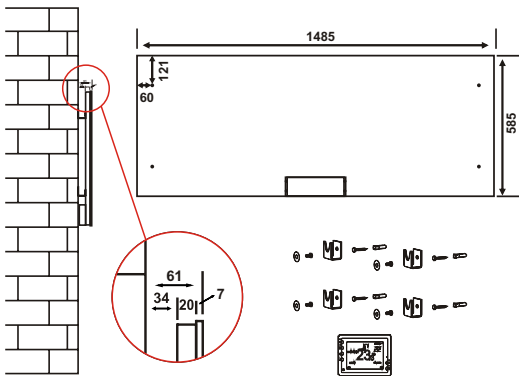

HGE 615 IB
HGE 615 IW