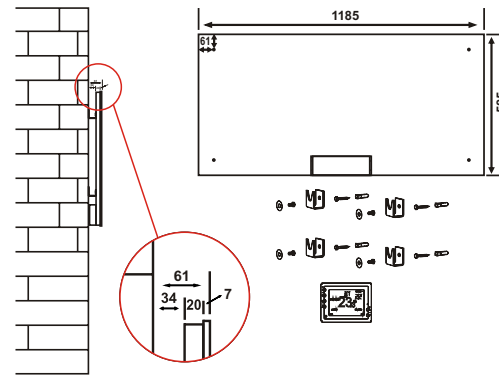

HGE 612 IB
HGE 612 IW