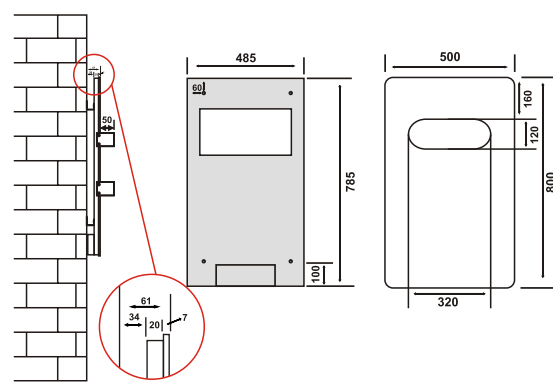

HGT 85 IBR
HGT 85 IWR