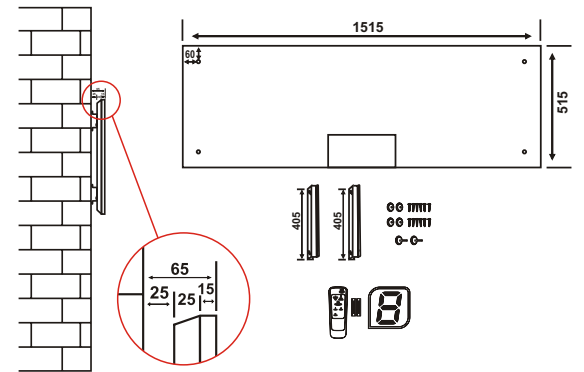

HGP 412 UB	HGP 412 UW	HGP 124 UB	HGP 515 UB
Teknik Bilgi	Ürün Ölçüleri	40x120 cm	40x120 cm	120x40 cm	50x150 cm
	Maksimum Güç	2400 Watt	2400 Watt	2400 Watt	3000 Watt
	Etki Alanı	19-34 m²	19-34 m²	19-34 m²	24-42 m²
	Ortalama Tüketim	1,7 kw/h	1,7 kw/h	1,7 kw/h	2,1 kw/h
	Isıtma Yüzeyi	Siyah Cam	Beyaz Cam	Siyah Cam	Siyah Cam
Lojistik	Brüt Ağırlık	14,2 kg	14,2 kg	14,2 kg	21 kg
	Net Ağırlık	12 kg	12 kg	12 kg	17 kg
Detaylar	Kutu Ölçüleri	11x50,5x127,5 cm	11x50,5x127,5 cm	11x50,5x127,5 cm	12,5x60,5x159 cm
	20' / 40' / HQ	304 / 684 / 855	304 / 684 / 855	304 / 684 / 855	304 / 684 / 855
Opsiyonel Aksesuarlar		(PosiStop Farklı Açılarda Asılabilme Kiti) ArtCut Uygulama	(PosiStop Farklı Açılarda Asılabilme Kiti) ArtCut Uygulama	ArtCut Uygulama	ArtCut Uygulama

HGP 124 UB

HGP 412 UB
HGP 412 UW

HGP 515 UB