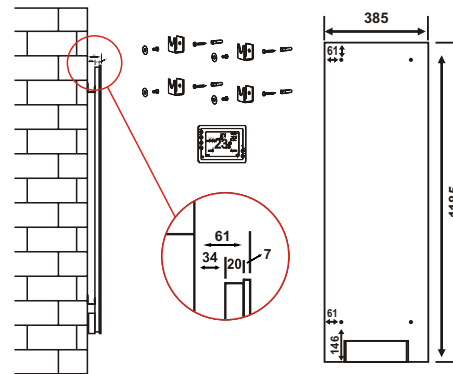

HGE 515 IB
HME 515 IM

HGE 155 IB
HME 155 IM

HGE 412 IW

HME 412 IM

HME 124 IM

HGE 124 IW

		HGE 412 IW	HME 412 IM	HGE 124 IW	HME 124 IM
Teknik Bilgi	Ürün Ölçüleri	40x120 cm	40x120 cm	120x40 cm	120x40 cm
	Maksimum Güç	650 Watt	650 Watt	650 Watt	650 Watt
	Etki Alanı	6-11 m ²	6-11 m ²	6-11 m ²	6-11 m ²
	Ortalama Tüketim	0,55 kw/h	0,55 kw/h	0,55 kw/h	0,55 kw/h
	Isıtma Yüzeyi	Beyaz Cam	Reflekte Ayna	Beyaz Cam	Reflekte Ayna
	Brüt Ağırlık	11,5 kg	11,5 kg	11,5 kg	11,5 kg
Lojistik	Net Ağırlık	9 kg	9 kg	9 kg	9 kg
	Detaylar	Kutu Ölçüleri	11x50,5x127,5 cm	11x50,5x127,5 cm	11x50,5x127,5 cm
		20' / 40' / HQ	304 / 684 / 855	304 / 684 / 855	304 / 684 / 855
Opsiyonel Aksesuarlar		ArtTouch Desenli Yüzey	ArtTouch Desenli Yüzey	ArtTouch Desenli Yüzey	ArtTouch Desenli Yüzey
		HarmoLight	HarmoLight	ArtCut Uygulama	

HGE 412 IW
HME 412 IM

HGE 124 IW
HME 124 IM

HGE 78 IB.P29

HGE 69 IW

HGE 69 IB

HGE 69 IW.P22

	HGE 78 IB.P29	HGE 69 IB	HGE 69 IW	HGE 69 IW.P22	
Teknik Bilgi	Ürün Ölçüleri	70x80 cm	60x90 cm	60x90 cm	60x90 cm
	Maksimum Güç	750 Watt	750 Watt	750 Watt	750 Watt
	Etki Alanı	7-14 m ²	7-13 m ²	7-13 m ²	7-13 m ²
	Ortalama Tüketim	0,65 kw/h	0,6 kw/h	0,6 kw/h	0,6 kw/h
	Isıtma Yüzeyi	Siyah Cam	Siyah Cam	Beyaz Cam	Beyaz Cam
	Brüt Ağırlık	14,9 kg	14,8 kg	14,8 kg	14,8 kg
	Net Ağırlık	12,1 kg	12 kg	12 kg	12 kg
Lojistik	Net Ağırlık	12,1 kg	12 kg	12 kg	12 kg
Detaylar	Kutu Ölçüleri	11x75,5x100 cm	12,5x70,5x97 cm	12,5x70,5x97 cm	12,5x70,5x97 cm
	20° / 40° / HQ	285 / 627 / 627	456 / 988 / 1235	456 / 988 / 1235	456 / 988 / 1235
Opsiyonel Aksesuarlar		ArtTouch Desenli Yüzey	ArtTouch Desenli Yüzey	ArtTouch Desenli Yüzey	Swarovski Uygulaması