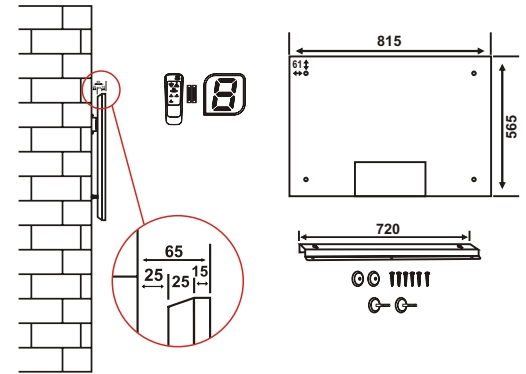

HGP 79 UB
HGP 79 UW