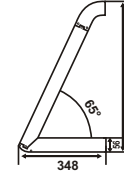

MOBİL SERİ; TAŞINABİLİR ÇÖZÜMLER

Montaj gerektirmeden, sizi yormadan ısınmanın yolunu da sunuyoruz. Portatif ve kolay taşınabilen Haustek Mobil Isıtıcılar nerede durursa dursun stilinden ve şıklığından ödün vermiyor. Dekoratif görünümünün yanı sıra yüksek ısıtma performansı ile sizi şüphesiz şaşırtacaktır. Isıtma yüzeyindeki koruma sayesinde çocuklarınızın güvenliğinden yada kendi güvenliğinizden endişe etmenize gerek kalmaz. Her yerde rahatlıkla kullanabilirsiniz...

	HGF 68 UB.A2	HGF 68 UA.A1
Teknik Bilgi		
Ürün Ölçüleri	55x80 cm	55x80 cm
Maksimum Güç	3000 Watt	3000 Watt
Etki Alanı	18-35 m²	18-35 m²
Ortalama Tüketim	1,9 kw/h	1,9 kw/h
Isıtma Yüzeyi	Siyah Cam	Siyah Cam
Brüt Ağırlık	17,5 kg	17,5 kg
Lojistik Detaylar		
Net Ağırlık	15 kg	15 kg
Kutu Ölçüleri	43,5x68,5x88,5 cm	43,5x68,5x88,5 cm
20' / 40' / HQ	72 / 156 / 156	72 / 156 / 156
Opsiyonel Aksesuarlar	ArtCut Uygulama	

HGF 68 UB.A2

HGF 68 UA.A1