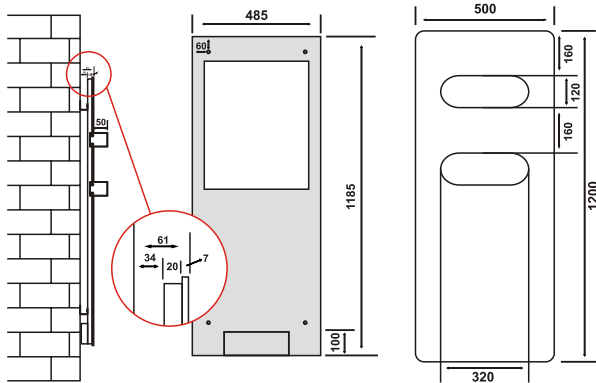

HGT 125 IBR	HGT 125 IWR	HGT 85 IBR	HGT 85 IWR
Teknik Bilgi				
Ürün Ölçüleri	120x50 cm	120x50 cm	80x50 cm	80x50 cm
Maksimum Güç	600 Watt	600 Watt	400 Watt	400 Watt
Etki Alanı	6-11 m²	6-11 m²	4-8 m²	4-8 m²
Ortalama Tüketim	0,45 kw/h	0,45 kw/h	0,3 kw/h	0,3 kw/h
Isıtma Yüzeyi	Siyah Cam	Beyaz Cam	Siyah Cam	Beyaz Cam
Brüt Ağırlık	15,8 kg	15,8 kg	11,5	11,5
Net Ağırlık	12,5 kg	12,5 kg	8,5 kg	8,5 kg
Lojistik Detaylar				
Kutu Ölçüleri	11x60,5x127,5 cm	11x60,5x127,5 cm	11x57,5x87,5 cm	11x57,5x87,5 cm
	228 / 513 / 684	228 / 513 / 684	342/741 / 988	342/741 / 988
Opsiyonel Aksesuarlar	Swarovski Uygulaması ArtTouch Desenli Yüzey	Swarovski Uygulaması ArtTouch Desenli Yüzey	Swarovski Uygulaması ArtTouch Desenli Yüzey	Swarovski Uygulaması ArtTouch Desenli Yüzey

HGT 125 IBR
HGT 125 IWR