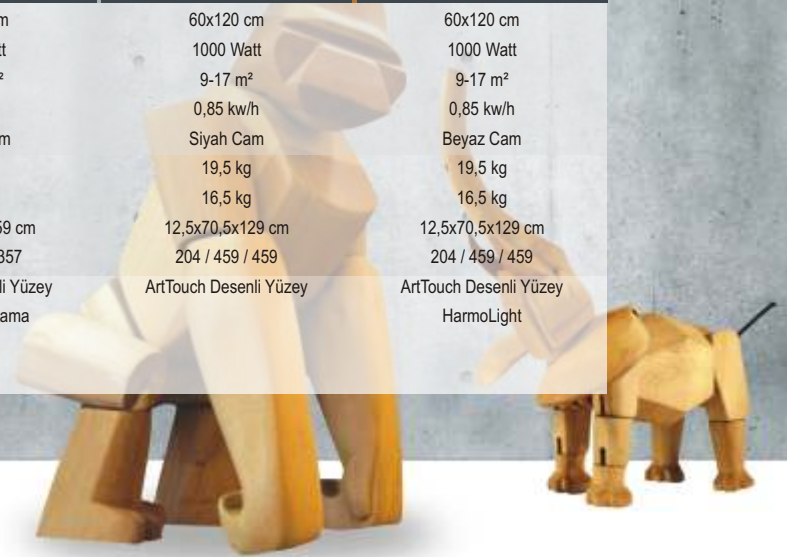

HGE 615 MB.P28

HGE 612 MB.L

HGE 615 MW

HGE 612 MW

	HGE 615 MB.P28	HGE 615 MW	HGE 612 MB.L	HGE 612 MW	
Teknik Bilgi	Ürün Ölçüleri	60x150 cm	60x150 cm	60x120 cm	60x120 cm
	Maksimum Güç	1250 Watt	1250 Watt	1000 Watt	1000 Watt
	Etki Alanı	11-21 m ²	11-21 m ²	9-17 m ²	9-17 m ²
	Ortalama Tüketim	1.1 kw/h	1.1 kw/h	0.85 kw/h	0.85 kw/h
	Isıtma Yüzeyi	Siyah Cam	Beyaz Cam	Siyah Cam	Beyaz Cam
	Brüt Ağırlık	24 kg	24 kg	19,5 kg	19,5 kg
Lojistik	Net Ağırlık	20,5 kg	16,5 kg	16,5 kg	
	Detaylar	Kutu Ölçüleri	12,5x70,5x159 cm	12,5x70,5x129 cm	12,5x70,5x129 cm
		20' / 40' / HQ	153 / 357 / 357	204 / 459 / 459	204 / 459 / 459
Opsiyonel Aksesuarlar			ArtTouch Desenli Yüzey ArtCut Uygulama	ArtTouch Desenli Yüzey	ArtTouch Desenli Yüzey HarmoLight