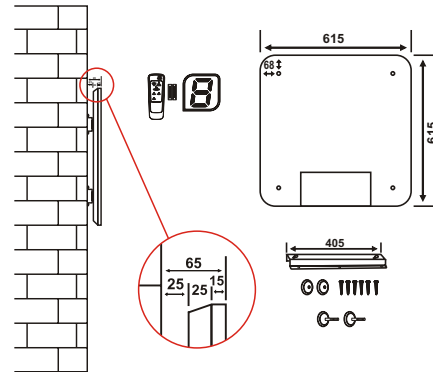

HGP 68 UW	HGP 69 UBR	HGP 66 UBR	HGP 55 UBR	
Teknik Bilgi	Ürün Ölçüleri	55x80 cm	60x90 cm	60x60 cm	50x50 cm
	Maksimum Güç	2250 Watt	2700 Watt	1800 Watt	1200 Watt
	Etki Alanı	18-34 m²	20-38 m²	13-25 m²	9-16 m²
	Ortalama Tüketim	1,8 kw/h	1,8 kw/h	1,3 kw/h	0,9 kw/h
	Isıtma Yüzeyi	Beyaz Cam	Siyah Cam	Siyah Cam	Siyah Cam
	Brüt Ağırlık	13,3 kg	16,1 kg	11 kg	8,3 kg
Lojistik	Net Ağırlık	10,5 kg	13 kg	8 kg	6,5 kg
Detaylar	Kutu Ölçüleri	11x65x87,5cm	12,5x70,5x97 cm	13,5x68,5x70 cm	11x59x65 cm
	20' / 40' / HQ	255 / 612 / 612	456 / 988 / 1235	360 / 720 / 720	456 / 1026 / 1368
Opsiyonel Aksesuarlar		Tavana Asılabilme Kiti ArtCut Uygulama			

HGP 69 UBR

HGP 66 UBR

HGP 55 UBR