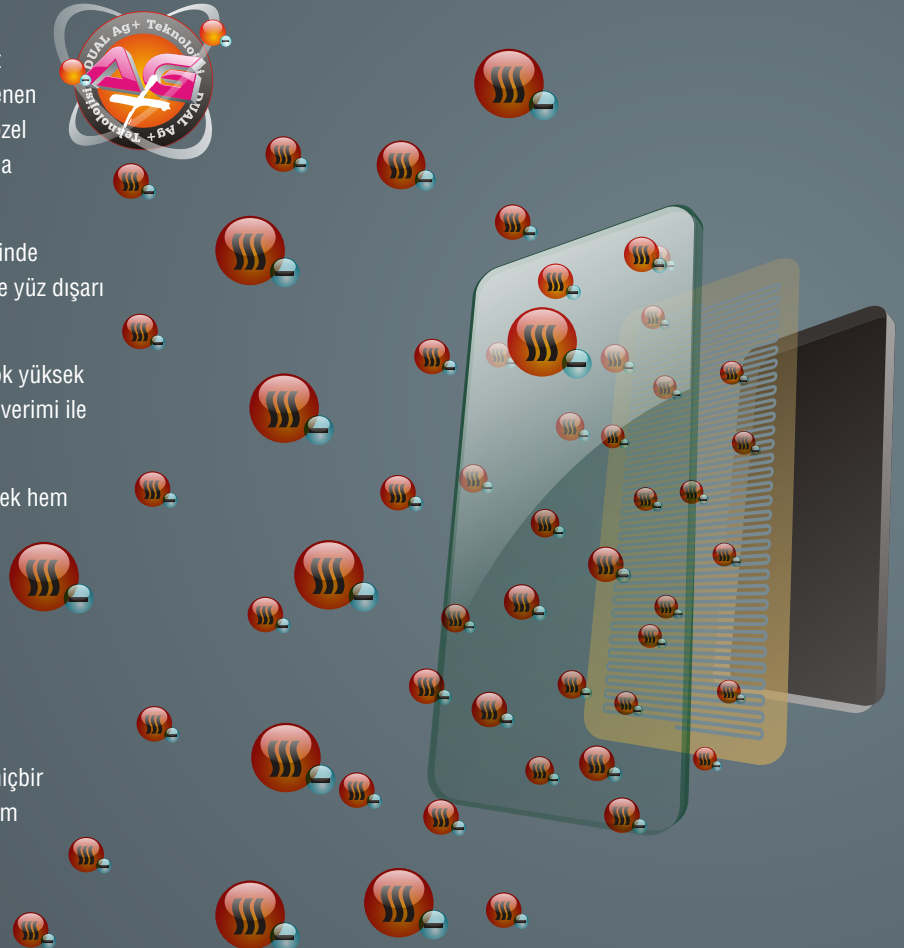

Dual Ag+ Isı Jeneratörü

Cam üzerinde gümüş teknolojisi kullanılması, ısıtıcı panellerinin alt yapısını oluşturmaktadır. Camın içine özel bir baskı yöntemiyle işlenen ve dekor amaçla renklendirilip elektriğe ve suya karşı izole edilen özel gümüş yapıyla sağlıklı ve doğal ısınmayı sağlayan jeneratörün ana maddesidir.

Bu sistemde, infrared ışınları gümüş iyonları sayesinde cam yüzeyinde oluşturulur. Cam geçirgen yapıyla bu ışınları perdelemeyen yüzde yüz dışarı verir.

Dual Ag+ Isı jeneratörün, elektrik enerjisini standart ısıtıcılardan çok yüksek oranda yaklaşık %99.9 oranında direkt olarak ısıya çevirir. Yüksek verimi ile enerji kaybına mahal vermez, ışık üretmez.

Dual Ag+ Isı jeneratörü ayrıca ısıtıcıların hem gördüğü yüzeyi yüksek hem de ortamı etkin ve homojen olarak ısıtmasını sağlar.

Diğer infrared ısıtıcılarla kıyaslandığında, cam panel ısıtıcıların çok uzun bir kullanım ömrü vardır. Isıtıcılar kullanıldığı süre içerisinde enerji veriminde ve performansında hiçbir kayıp olmaksızın kesintisiz çalışır. Dahası ısıtıcılar mekanik bir yapıdan oluşmadıkları için sessizdirler.

Isıtıcılar kullanıldığı süre içerisinde veriminde ve performansında hiçbir kayıp olmadan kesintisiz çalışır. Diğer infrared ısıtıcıların aksine cam panel ısıtıcılarda kullanılan özel ısı sisteminde kullanım ömrü sınırlaması yoktur.