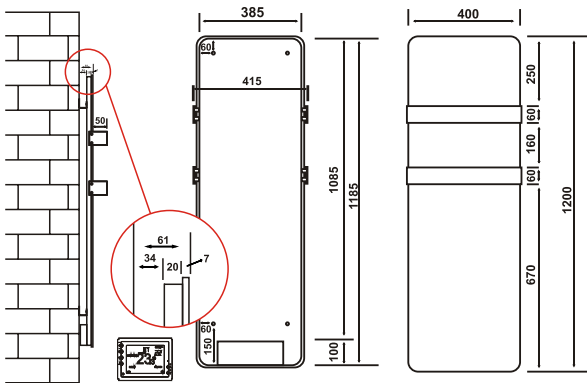

HGT 124 IBR	HGT 124 IWR	HMT 124 IWR.P20	HMT 124 IMR.S1
Teknik Bilgi	Ürün Ölçüleri	120x40 cm	120x40 cm	120x40 cm	120x40 cm
	Maksimum Güç	600 Watt	600 Watt	600 Watt	600 Watt
	Etki Alanı	8-12 m²	8-12 m²	8-12 m²	8-12 m²
	Ortalama Tüketim	0,55 kw/h	0,55 kw/h	0,55 kw/h	0,50 kw/h
	Isıtma Yüzeyi	Siyah Cam	Beyaz Cam	Beyaz Cam	Reflekte Ayna
	Brüt Ağırlık	14,8 kg	14,8 kg	14,8 kg	13,8 kg
Lojistik Detaylar	Net Ağırlık	12 kg	12 kg	12 kg	11 kg
	Kutu Ölçüleri	11x50,5x127,5 cm	11x50,5x127,5 cm	11x50,5x127,5 cm	11x50,5x127,5 cm
		304 / 684 / 855	304 / 684 / 855	304 / 684 / 855	304 / 684 / 855
Opsiyonel Aksesuarlar		Swarovski Uygulaması	Swarovski Uygulaması	HarmoLight	HarmoLight
		ArtTouch Desenli Yüzey	ArtTouch Desenli Yüzey	Renkli Tutamak	Renkli Tutamak
		HarmoLight	HarmoLight		
		Renkli Tutamak	Renkli Tutamak		

HGT 124 IBR
HGT 124 IWR
HMT 124 IWR.P20
HMT 124 IMR.S1