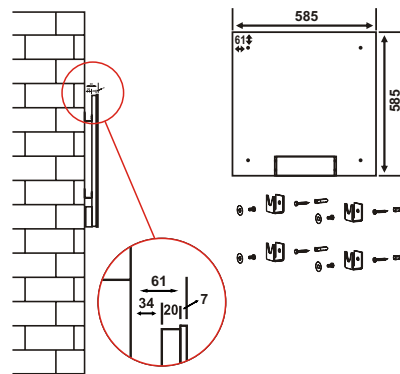

HME 124 MM

HGE 78 MB
HGE 78 MB.P21

HGE 69 MB

HGE 69 MW

HGE 66 MB

HME 69 MM

HGE 66 MW

		HGE 69 MW	HME 69 MM	HGE 66 MB	HGE 66 MW
Teknik Bilgi	Ürün Ölçüleri	60x90 cm	60x90 cm	60x60 cm	60x60 cm
	Maksimum Güç	750 Watt	750 Watt	500 Watt	500 Watt
	Etki Alanı	7-13 m ²	7-13 m ²	4-10 m ²	4-10 m ²
	Ortalama Tüketim	0,6 kw/h	0,6 kw/h	0,45 kw/h	0,45 kw/h
	Isıtma Yüzeyi	Beyaz Cam	Reflekte Ayna	Siyah Cam	Beyaz Cam
Lojistik	Brüt Ağırlık	14,8 kg	14,8 kg	8,4 kg	8,4 kg
	Net Ağırlık	12 kg	12 kg	6,4 kg	6,4 kg
Detaylar	Kutu Ölçüleri	12,5x70,5x97 cm	12,5x70,5x97 cm	13,5x68,5x70 cm	13,5x68,5x70 cm
		20' / 40' / HQ	255 / 612 / 612	255 / 612 / 612	360 / 720 / 720
Opsiyonel Aksesuarlar		ArtTouch Desenli Yüzey	Swarovski Uygulaması	ArtTouch Desenli Yüzey	ArtTouch Desenli Yüzey
					

HGE 69 MW
HME 69 MM

HGE 66 MB
HGE 66 MW

HGE 615 IB

HGE 612 IB

HGE 615 IW

HGE 612 IW

	HGE 615 IB	HGE 615 IW	HGE 612 IB	HGE 612 IW
Teknik Bilgi				
Ürün Ölçüleri	60x150 cm	60x150 cm	60x120 cm	60x120 cm
Maksimum Güç	1250 Watt	1250 Watt	1000 Watt	1000 Watt
Etki Alanı	11-21 m ²	11-21 m ²	9-17 m ²	9-17 m ²
Ortalama Tüketim	1.1 kw/h	1.1 kw/h	0,85 kw/h	0,85 kw/h
Isıtma Yüzeyi	Siyah Cam	Beyaz Cam	Siyah Cam	Beyaz Cam
Brüt Ağırlık	24 kg	24 kg	19,5 kg	19,5 kg
Net Ağırlık	20,5 kg	20,5 kg	16,5 kg	16,5 kg
Lojistik Detaylar				
Kutu Ölçüleri	12,5x70,5x159 cm	12,5x70,5x159 cm	12,5x70,5x129 cm	12,5x70,5x129 cm
	20' / 40' / HQ	153 / 357 / 357	204 / 459 / 459	204 / 459 / 459
Opsiyonel Aksesuarlar	ArtTouch Desenli Yüzey Kablosuz Kontrol	ArtTouch Desenli Yüzey	ArtTouch Desenli Yüzey HarmoLight	ArtTouch Desenli Yüzey HarmoLight