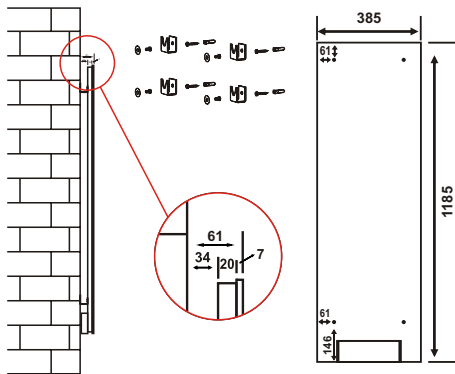

HGE 412 MW.L
HME 412 MM

HGE 124 MW
HGE 124 MW.P23

HME 124 MM

HGE 78 MB.P21

HGE 78 MB

HGE 69 MB

	HME 124 MM	HGE 78 MB	HGE 78 MB.P21	HGE 69 MB		
Teknik Bilgi	Ürün Ölçüleri	120x40 cm	70x80 cm	70x80 cm	60x90 cm	
	Maksimum Güç	650 Watt	750 Watt	750 Watt	750 Watt	
	Etki Alanı	6-11 m ²	7-14 m ²	7-14 m ²	7-13 m ²	
	Ortalama Tüketim	0,55 kw/h	0,65 kw/h	0,65 kw/h	0,6 kw/h	
	Isıtma Yüzeyi	Reflekte Ayna	Siyah Cam	Siyah Cam	Siyah Cam	
	Brüt Ağırlık	11,5 kg	14,9 kg	14,9 kg	14,8 kg	
Lojistik	Net Ağırlık	9 kg	12,1 kg	12,1 kg	12 kg	
	Detaylar	Kutu Ölçüleri	11x50,5x127,5 cm	11x75,5x100 cm	11x75,5x100 cm	12,5x70,5x97 cm
		20' / 40' / HQ	304 / 684 / 855	285 / 627 / 627	285 / 627 / 627	255 / 612 / 612
Opsiyonel	Aksesuarlar		ArtTouch Desenli Yüzey		ArtTouch Desenli Yüzey	Swarovski Uygulaması

HME 124 MM

HGE 78 MB
HGE 78 MB.P21

HGE 69 MB

HGE 69 MW

HGE 66 MB

HME 69 MM

HGE 66 MW

		HGE 69 MW	HME 69 MM	HGE 66 MB	HGE 66 MW
Teknik Bilgi	Ürün Ölçüleri	60x90 cm	60x90 cm	60x60 cm	60x60 cm
	Maksimum Güç	750 Watt	750 Watt	500 Watt	500 Watt
	Etki Alanı	7-13 m ²	7-13 m ²	4-10 m ²	4-10 m ²
	Ortalama Tüketim	0,6 kw/h	0,6 kw/h	0,45 kw/h	0,45 kw/h
	Isıtma Yüzeyi	Beyaz Cam	Reflekte Ayna	Siyah Cam	Beyaz Cam
Lojistik	Brüt Ağırlık	14,8 kg	14,8 kg	8,4 kg	8,4 kg
	Net Ağırlık	12 kg	12 kg	6,4 kg	6,4 kg
Detaylar	Kutu Ölçüleri	12,5x70,5x97 cm	12,5x70,5x97 cm	13,5x68,5x70 cm	13,5x68,5x70 cm
		20' / 40' / HQ	255 / 612 / 612	255 / 612 / 612	360 / 720 / 720
Opsiyonel Aksesuarlar		ArtTouch Desenli Yüzey	Swarovski Uygulaması	ArtTouch Desenli Yüzey	ArtTouch Desenli Yüzey
					