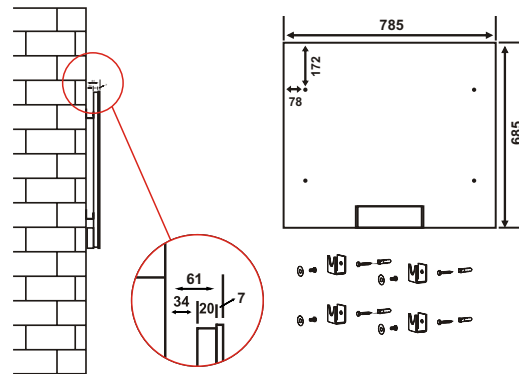

HGE 412 MW.L
HME 412 MM

HGE 124 MW
HGE 124 MW.P23

HME 124 MM

HGE 78 MB.P21

HGE 78 MB

HGE 69 MB

	HME 124 MM	HGE 78 MB	HGE 78 MB.P21	HGE 69 MB		
Teknik Bilgi	Ürün Ölçüleri	120x40 cm	70x80 cm	70x80 cm	60x90 cm	
	Maksimum Güç	650 Watt	750 Watt	750 Watt	750 Watt	
	Etki Alanı	6-11 m ²	7-14 m ²	7-14 m ²	7-13 m ²	
	Ortalama Tüketim	0,55 kw/h	0,65 kw/h	0,65 kw/h	0,6 kw/h	
	Isıtma Yüzeyi	Reflekte Ayna	Siyah Cam	Siyah Cam	Siyah Cam	
	Brüt Ağırlık	11,5 kg	14,9 kg	14,9 kg	14,8 kg	
Lojistik	Net Ağırlık	9 kg	12,1 kg	12,1 kg	12 kg	
	Detaylar	Kutu Ölçüleri	11x50,5x127,5 cm	11x75,5x100 cm	11x75,5x100 cm	12,5x70,5x97 cm
		20' / 40' / HQ	304 / 684 / 855	285 / 627 / 627	285 / 627 / 627	255 / 612 / 612
Opsiyonel	Aksesuarlar		ArtTouch Desenli Yüzey		ArtTouch Desenli Yüzey	Swarovski Uygulaması

HME 124 MM

HGE 78 MB
HGE 78 MB.P21

HGE 69 MB

HGE 69 MW

HGE 66 MB

HME 69 MM

HGE 66 MW

		HGE 69 MW	HME 69 MM	HGE 66 MB	HGE 66 MW
Teknik Bilgi	Ürün Ölçüleri	60x90 cm	60x90 cm	60x60 cm	60x60 cm
	Maksimum Güç	750 Watt	750 Watt	500 Watt	500 Watt
	Etki Alanı	7-13 m ²	7-13 m ²	4-10 m ²	4-10 m ²
	Ortalama Tüketim	0,6 kw/h	0,6 kw/h	0,45 kw/h	0,45 kw/h
	Isıtma Yüzeyi	Beyaz Cam	Reflekte Ayna	Siyah Cam	Beyaz Cam
Lojistik	Brüt Ağırlık	14,8 kg	14,8 kg	8,4 kg	8,4 kg
	Net Ağırlık	12 kg	12 kg	6,4 kg	6,4 kg
Detaylar	Kutu Ölçüleri	12,5x70,5x97 cm	12,5x70,5x97 cm	13,5x68,5x70 cm	13,5x68,5x70 cm
		20' / 40' / HQ	255 / 612 / 612	255 / 612 / 612	360 / 720 / 720
Opsiyonel Aksesuarlar		ArtTouch Desenli Yüzey	Swarovski Uygulaması	ArtTouch Desenli Yüzey	ArtTouch Desenli Yüzey
					