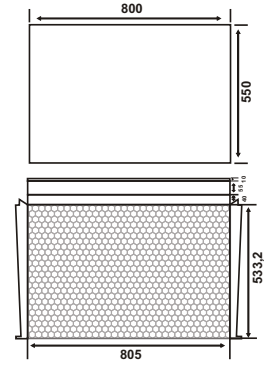

MOBİL SERİ; TAŞINABİLİR ÇÖZÜMLER

Montaj gerektirmeden, sizi yormadan ısınmanın yolunu da sunuyoruz. Portatif ve kolay taşınabilen Haustek Mobil Isıtıcılar nerede durursa dursun stilinden ve şıklığından ödün vermiyor. Dekoratif görünümünün yanı sıra yüksek ısıtma performansı ile sizi şüphesiz şaşırtacaktır. Isıtma yüzeyindeki koruma sayesinde çocuklarınızın güvenliğinden yada kendi güvenliğinizden endişe etmenize gerek kalmaz. Her yerde rahatlıkla kullanabilirsiniz...

	HGF 68 UB.A2	HGF 68 UA.A1
Teknik Bilgi		
Ürün Ölçüleri	55x80 cm	55x80 cm
Maksimum Güç	3000 Watt	3000 Watt
Etki Alanı	18-35 m²	18-35 m²
Ortalama Tüketim	1,9 kw/h	1,9 kw/h
Isıtma Yüzeyi	Siyah Cam	Siyah Cam
Brüt Ağırlık	17,5 kg	17,5 kg
Lojistik Detaylar		
Net Ağırlık	15 kg	15 kg
Kutu Ölçüleri	43,5x68,5x88,5 cm	43,5x68,5x88,5 cm
20' / 40' / HQ	72 / 156 / 156	72 / 156 / 156
Opsiyonel Aksesuarlar	ArtCut Uygulama	

HGF 68 UB.A2

HGF 68 UA.A1

HGF 68 UA.A1
HGF 68 UB.A2

HGF 68 UB.A2