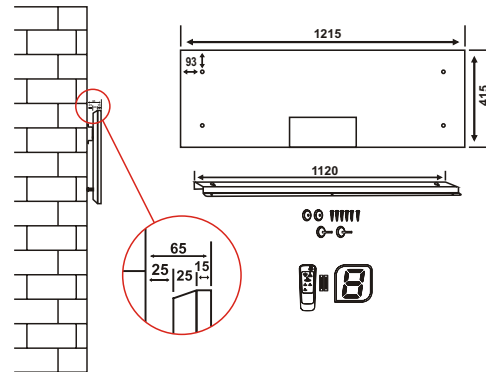

HGP 412 UB
HGP 412 UW