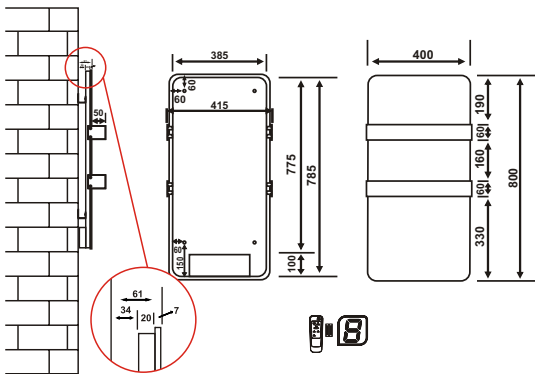

HGT 84 UWR	HMT 84 UMR.S1
Teknik Bilgi	Ürün Ölçüleri	80x40 cm	80x40 cm
	Maksimum Güç	400 Watt	400 Watt
	Etki Alanı	4-8 m²	4-8 m²
	Ortalama Tüketim	0,35 kw/h	0,35 kw/h
	Isıtma Yüzeyi	Beyaz Cam	Reflekte Ayna
Lojistik	Brüt Ağırlık	11 kg	11 kg
	Net Ağırlık	8,5 kg	8,5 kg
Detaylar	Kutu Ölçüleri	11x47,5x87,5 cm	11x47,5x87,5 cm
	20' / 40' / HQ	304 / 684 / 855	304 / 684 / 855
Opsiyonel Aksesuarlar		Swarovski Uygulaması	ArtTouch Desenli Yüzey
		ArtTouch Desenli Yüzey	HarmoLight
		HarmoLight	Renkli Tutamak

HGT 84 UWR
HMT 84 UMR.S1