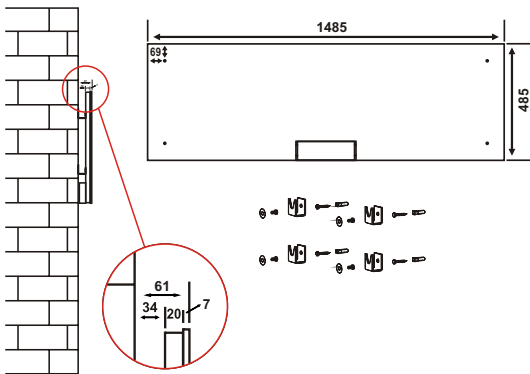

HGE 412 MW.L

		HGE 515 MB	HME 515 MM	HGE 155 MB	HME 155 MM
Teknik Bilgi	Ürün Ölçüleri	50x150 cm	50x150 cm	150x50 cm	150x50 cm
	Maksimum Güç	1000 Watt	1000 Watt	1000 Watt	1000 Watt
	Etki Alanı	12 -22 m²	12 -22 m²	12 -22 m²	12 -22 m²
	Ortalama Tüketim	0,9 kw/h	0,9 kw/h	0,9 kw/h	0,9 kw/h
	Isıtma Yüzeyi	Siyah Cam	Reflekte Ayna	Siyah Cam	Reflekte Ayna
	Brüt Ağırlık	19 kg	19 kg	19 kg	19 kg
Lojistik	Net Ağırlık	16 kg	16 kg	16 kg	16 kg
	Detaylar				
Opsiyonel Aksesuarlar	Kutu Ölçüleri	12,5x60,5x159 cm	12,5x60,5x159 cm	12,5x60,5x159 cm	12,5x60,5x159 cm
		20' / 40' / HQ	153 / 357 / 476	153 / 357 / 476	153 / 357 / 476
		ArtTouch Desenli Yüzey ArtCut Uygulama	HarmoLight	Swarovski Uygulaması ArtTouch Desenli Yüzey	Swarovski Uygulaması ArtTouch Desenli Yüzey

HGE 515 MB
HME 515 MM