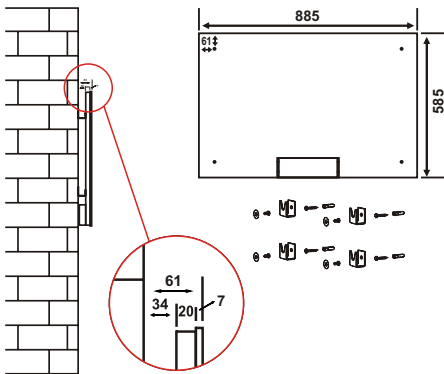

HME 124 MM

HGE 78 MB
HGE 78 MB.P21

HGE 69 MB

HGE 69 MW

HGE 66 MB

HME 69 MM

HGE 66 MW

		HGE 69 MW	HME 69 MM	HGE 66 MB	HGE 66 MW
Teknik Bilgi	Ürün Ölçüleri	60x90 cm	60x90 cm	60x60 cm	60x60 cm
	Maksimum Güç	750 Watt	750 Watt	500 Watt	500 Watt
	Etki Alanı	7-13 m ²	7-13 m ²	4-10 m ²	4-10 m ²
	Ortalama Tüketim	0,6 kw/h	0,6 kw/h	0,45 kw/h	0,45 kw/h
	Isıtma Yüzeyi	Beyaz Cam	Reflekte Ayna	Siyah Cam	Beyaz Cam
Lojistik	Brüt Ağırlık	14,8 kg	14,8 kg	8,4 kg	8,4 kg
	Net Ağırlık	12 kg	12 kg	6,4 kg	6,4 kg
Detaylar	Kutu Ölçüleri	12,5x70,5x97 cm	12,5x70,5x97 cm	13,5x68,5x70 cm	13,5x68,5x70 cm
		20' / 40' / HQ	255 / 612 / 612	255 / 612 / 612	360 / 720 / 720
Opsiyonel Aksesuarlar		ArtTouch Desenli Yüzey	Swarovski Uygulaması	ArtTouch Desenli Yüzey	ArtTouch Desenli Yüzey
					

HGE 69 MW
HME 69 MM

HGE 66 MB
HGE 66 MW

HGE 615 IB

HGE 612 IB

HGE 615 IW

HGE 612 IW

	HGE 615 IB	HGE 615 IW	HGE 612 IB	HGE 612 IW
Teknik Bilgi				
Ürün Ölçüleri	60x150 cm	60x150 cm	60x120 cm	60x120 cm
Maksimum Güç	1250 Watt	1250 Watt	1000 Watt	1000 Watt
Etki Alanı	11-21 m ²	11-21 m ²	9-17 m ²	9-17 m ²
Ortalama Tüketim	1.1 kw/h	1.1 kw/h	0,85 kw/h	0,85 kw/h
Isıtma Yüzeyi	Siyah Cam	Beyaz Cam	Siyah Cam	Beyaz Cam
Brüt Ağırlık	24 kg	24 kg	19,5 kg	19,5 kg
Net Ağırlık	20,5 kg	20,5 kg	16,5 kg	16,5 kg
Lojistik Detaylar				
Kutu Ölçüleri	12,5x70,5x159 cm	12,5x70,5x159 cm	12,5x70,5x129 cm	12,5x70,5x129 cm
	20' / 40' / HQ	153 / 357 / 357	204 / 459 / 459	204 / 459 / 459
Opsiyonel Aksesuarlar	ArtTouch Desenli Yüzey Kablosuz Kontrol	ArtTouch Desenli Yüzey	ArtTouch Desenli Yüzey HarmoLight	ArtTouch Desenli Yüzey HarmoLight