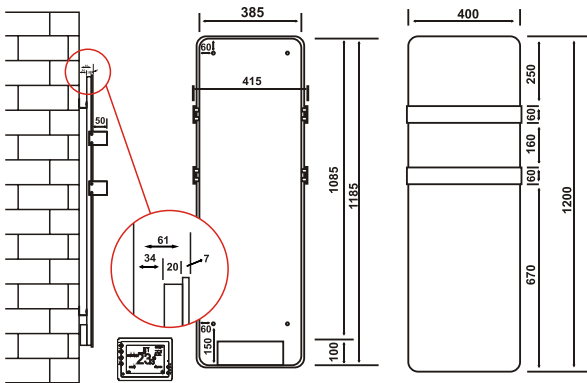

HGT 124 IBR
HGT 124 IWR
HMT 124 IWR.P20
HMT 124 IMR.S1

HMT 124 IDR

HGT 84 IBR.S1

HGT 84 IWR

HGT 84 IWR.P10

	HMT 124 IDR	HGT 84 IBR.S1	HGT 84 IWR	HGT 84 IWR.P10	
Teknik Bilgi	Ürün Ölçüleri	120x40 cm	80x40 cm	80x40 cm	80x40 cm
	Maksimum Güç	600 Watt	400 Watt	400 Watt	400 Watt
	Etki Alanı	8-12 m ²	4-8 m ²	4-8 m ²	4-8 m ²
	Ortalama Tüketim	0,50 kw/h	0,35 kw/h	0,35 kw/h	0,35 kw/h
	Isıtma Yüzeyi	Ayna	Siyah Cam	Beyaz Cam	Beyaz Cam
	Brüt Ağırlık	14,3 kg	11 kg	11 kg	11 kg
Lojistik Detaylar	Net Ağırlık	11,5 kg	8,5 kg	8,5 kg	8,5 kg
	Kutu Ölçüleri	11x50,5x127,5 cm	11x47,5x87,5 cm	11x47,5x87,5 cm	11x47,5x87,5 cm
		304 / 684 / 855	456 / 988 / 1235	456 / 988 / 1235	456 / 988 / 1235
Opsiyonel Aksesuarlar		Renkli Tutamak	ArtTouch Desenli Yüzey HarmoLight Renkli Tutamak	Swarovski Uygulaması ArtTouch Desenli Yüzey HarmoLight Renkli Tutamak	HarmoLight Renkli Tutamak

HMT 124 IDR

HGT 84 IBR.S1
HGT 84 IWR
HGT 84 IWR.P10

HMT 84 IMR

HMT 84 IMR.S1

HMT 84 IDR

HMT 84 IMR
HMT 84 IMR.S1
HMT 84 IDR

		HMT 84 IMR	HMT 84 IMR.S1	HMT 84 IDR
Teknik Bilgi	Ürün Ölçüleri	80x40 cm	80x40 cm	80x40 cm
	Maksimum Güç	400 Watt	400 Watt	400 Watt
	Etki Alanı	4-8 m ²	4-8 m ²	4-8 m ²
	Ortalama Tüketim	0,35 kw/h	0,35 kw/h	0,3 kw/h
	Isıtma Yüzeyi	Reflekte Ayna	Reflekte Ayna	Ayna
Lojistik	Brüt Ağırlık	10 kg	10 kg	10,5 kg
	Net Ağırlık	7,5 kg	7,5 kg	8 kg
Detaylar	Kutu Ölçüleri	11x47,5x87,5 cm	11x47,5x87,5 cm	11x47,5x87,5 cm
	20' / 40' / HQ	456 / 988 / 1235	456 / 988 / 1235	456 / 988 / 1235
Opsiyonel Aksesuarlar		ArtTouch Desenli Yüzey	Renkli Tutamak	Renkli Tutamak
		HarmoLight		
		Renkli Tutamak		