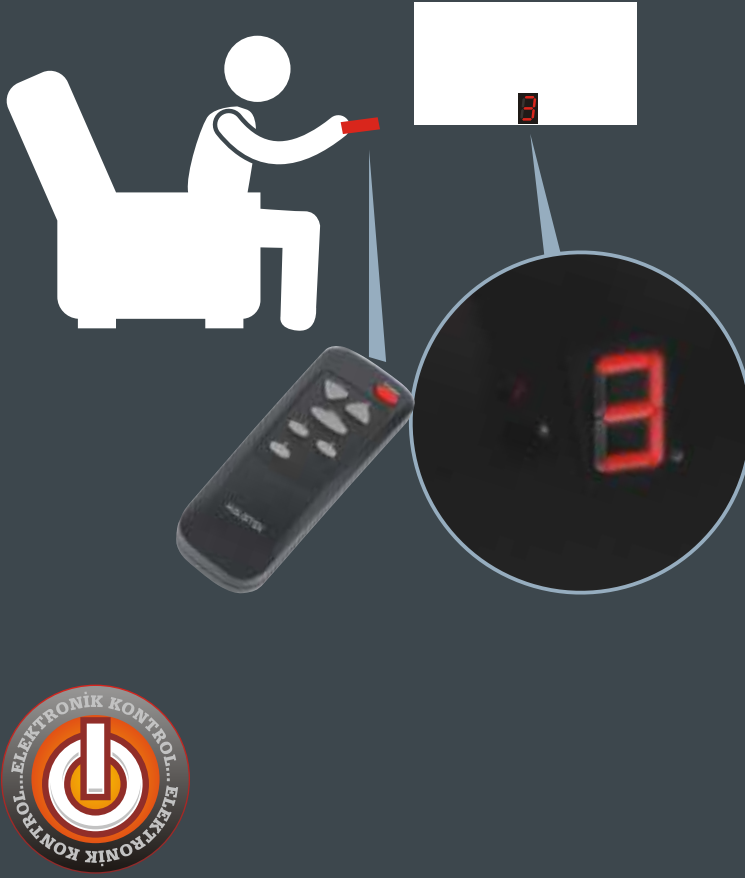

ELEKTRONİK KONTROL