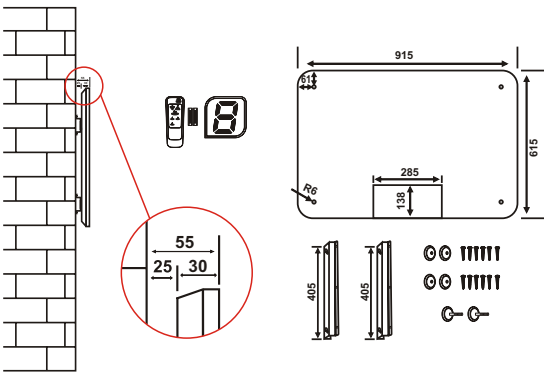

HGP 68 UW	HGP 69 UBR	HGP 66 UBR	HGP 55 UBR	
Teknik Bilgi	Ürün Ölçüleri	55x80 cm	60x90 cm	60x60 cm	50x50 cm
	Maksimum Güç	2250 Watt	2700 Watt	1800 Watt	1200 Watt
	Etki Alanı	18-34 m²	20-38 m²	13-25 m²	9-16 m²
	Ortalama Tüketim	1,8 kw/h	1,8 kw/h	1,3 kw/h	0,9 kw/h
	Isıtma Yüzeyi	Beyaz Cam	Siyah Cam	Siyah Cam	Siyah Cam
	Brüt Ağırlık	13,3 kg	16,1 kg	11 kg	8,3 kg
Lojistik	Net Ağırlık	10,5 kg	13 kg	8 kg	6,5 kg
Detaylar	Kutu Ölçüleri	11x65x87,5cm	12,5x70,5x97 cm	13,5x68,5x70 cm	11x59x65 cm
	20' / 40' / HQ	255 / 612 / 612	456 / 988 / 1235	360 / 720 / 720	456 / 1026 / 1368
Opsiyonel Aksesuarlar		Tavana Asılabilme Kiti ArtCut Uygulama			

HGP 69 UBR

HGP 66 UBR

HGP 55 UBR