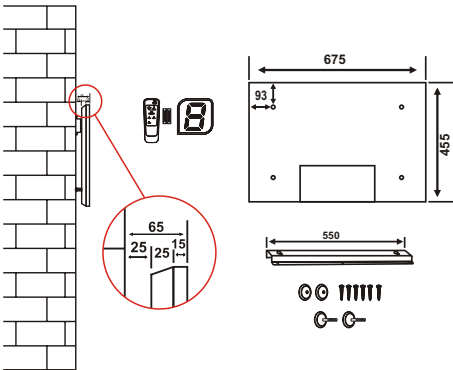

HGP 47 UB	HGP 47 UW
Teknik Bilgi	Ürün Ölçüleri	44x66 cm	44x66 cm
	Maksimum Güç	1500 Watt	1500 Watt
	Etki Alanı	11-20 m²	11-20 m²
	Ortalama Tüketim	1,2 kw/h	1,2 kw/h
	Isıtma Yüzeyi	Siyah Cam	Beyaz Cam
Lojistik	Brüt Ağırlık	9,5 kg	9,5 kg
	Net Ağırlık	7,5 kg	7,5 kg
Detaylar	Kutu Ölçüleri	11x54x74 cm	11x54x74 cm
	20' / 40' / HQ	532 / 1140 / 1140	532 / 1140 / 1140
Opsiyonel Aksesuarlar		(PosiStop Farklı Açılarda Asılabilme Kiti)	(PosiStop Farklı Açılarda Asılabilme Kiti)
		ArtCut Uygulama	ArtCut Uygulama

HGP 47 UB
HGP 47 UW

MultiMatch Çoklu Uygulama

Cam panel ısıtıcıları birden çok tasarım, renk, aksesuar ile kombine ederek uyum yakalayabilir, birlikte kullanabilirsiniz.

PosiStop Farklı Açılarda Sabitleme

Cam panel ısıtıcılar çeşitli kurulum seçeneklerine sahiptir. Eğer amacınız ısının direkt yayılımını yada yüksekte daha iyi bir performans yakalamasını sağlamak ise yaratıcı ve basit aksesuarlarla açılı kullanım için çözümümüz de vardır.

Tavana Asılabilme

Haustek, tüm çözümlerinde, tüm modellerinde ve tüm boyutlardaki ısıtıcılarında en yüksek performansı hedefler ve bunu duvara yada tavana asılabilmesi sayesinde daha az yer kaplayarak gerçekleştirir. Siz sadece ısıtıcınızı nerede görmek istediğinizi düşünün...