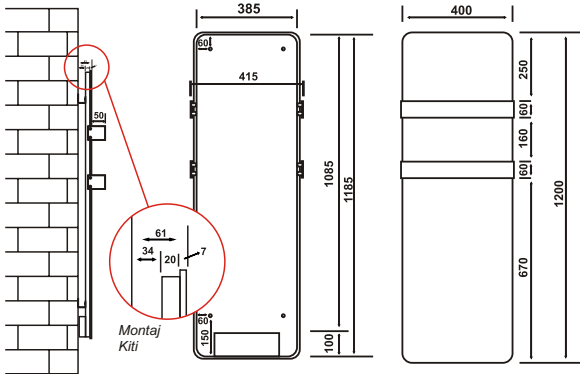

		HGT 124 MBR	HGT 124 MWR	HGT 124 MWR.P01	HGT 124 MWR.L
Teknik Bilgi	Ürün Ölçüleri	120x40 cm	120x40 cm	120x40 cm	120x40 cm
	Maksimum Güç	600 Watt	600 Watt	600 Watt	600 Watt
	Etki Alanı	6-12 m ²	6-12 m ²	6-12 m ²	6-12 m ²
	Ortalama Tüketim	0,55 kw/h	0,55 kw/h	0,55 kw/h	0,55 kw/h
	Isıtma Yüzeyi	Siyah Cam	Beyaz Cam	Beyaz Cam	Beyaz Cam
	Brüt Ağırlık	14,8 kg	14,8 kg	14,8 kg	14,8 kg
Lojistik Detaylar	Net Ağırlık	12 kg	12 kg	12 kg	12 kg
	Kutu Ölçüleri	11x50,5x127,5 cm	11x50,5x127,5 cm	11x50,5x127,5 cm	11x50,5x127,5 cm
	20' / 40' / HQ	304 / 684 / 855	304 / 684 / 855	304 / 684 / 855	304 / 684 / 855
Opsiyonel Aksesuarlar	Swarovski Uygulaması	Swarovski Uygulaması	Swarovski Uygulaması	Swarovski Uygulaması	
	ArtTouch Desenli Yüzey	ArtTouch Desenli Yüzey	ArtTouch Desenli Yüzey	Renkli Tutamak	ArtTouch Desenli Yüzey
	HarmoLight	HarmoLight	HarmoLight	HarmoLight	Renkli Tutamak
		Renkli Tutamak	Renkli Tutamak		Renkli Tutamak

HGT 124 MBR
HGT 124 MWR
HGT 124 MWR.P01
HGT 124 MWR.L

Çizimlerde ölçüler "mm" olarak verilmiştir.

HMT 124 MMR

HMT 124 MDR

HCT 124 MXR

HGT 84 MBR

	HMT 124 MMR	HMT 124 MDR	HCT 124 MXR	HGT 84 MBR	
Teknik Bilgi	Ürün Ölçüleri	120x40 cm	120x40 cm	120x40 cm	80x40 cm
	Maksimum Güç	600 Watt	600 Watt	600 Watt	400 Watt
	Etki Alanı	6-12 m ²	6-10 m ²	6-12 m ²	4-8 m ²
	Ortalama Tüketim	0,55 kw/h	0,5 kw/h	0,5 kw/h	0,35 kw/h
	Isıtma Yüzeyi	Reflekte Ayna	Ayna	Seramik	Siyah Cam
	Brüt Ağırlık	13,8 kg	14,3 kg	14,4 kg	11 kg
	Net Ağırlık	11 kg	11,5 kg	11,5 kg	8,5 kg
Lojistik Detaylar	Kutu Ölçüleri	11x50,5x127,5 cm	11x50,5x127,5 cm	11x50,5x127,5 cm	11x47,5x87,5 cm
	20' / 40' / HQ	304 / 684 / 855	304 / 684 / 855	304 / 684 / 855	456 / 988 / 1235
Opsiyonel Aksesuarlar		Swarovski Uygulaması HarmoLight Renkli Tutamak	Renkli Tutamak	HarmoLight Renkli Tutamak	Swarovski Uygulaması ArtTouch Desenli Yüzey HarmoLight Renkli Tutamak