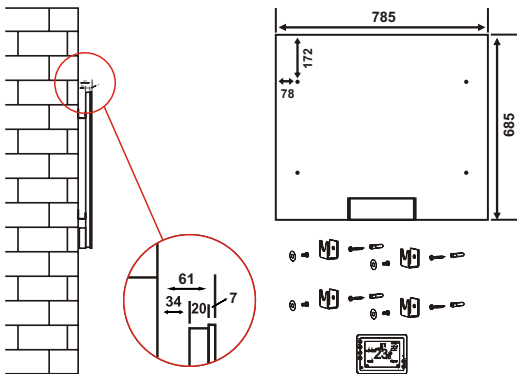

HGE 412 IW
HME 412 IM

HGE 124 IW
HME 124 IM

HGE 78 IB.P29

HGE 69 IW

HGE 69 IB

HGE 69 IW.P22

	HGE 78 IB.P29	HGE 69 IB	HGE 69 IW	HGE 69 IW.P22	
Teknik Bilgi	Ürün Ölçüleri	70x80 cm	60x90 cm	60x90 cm	60x90 cm
	Maksimum Güç	750 Watt	750 Watt	750 Watt	750 Watt
	Etki Alanı	7-14 m ²	7-13 m ²	7-13 m ²	7-13 m ²
	Ortalama Tüketim	0,65 kw/h	0,6 kw/h	0,6 kw/h	0,6 kw/h
	Isıtma Yüzeyi	Siyah Cam	Siyah Cam	Beyaz Cam	Beyaz Cam
	Brüt Ağırlık	14,9 kg	14,8 kg	14,8 kg	14,8 kg
	Net Ağırlık	12,1 kg	12 kg	12 kg	12 kg
Lojistik	Net Ağırlık	12,1 kg	12 kg	12 kg	12 kg
Detaylar	Kutu Ölçüleri	11x75,5x100 cm	12,5x70,5x97 cm	12,5x70,5x97 cm	12,5x70,5x97 cm
	20° / 40° / HQ	285 / 627 / 627	456 / 988 / 1235	456 / 988 / 1235	456 / 988 / 1235
Opsiyonel Aksesuarlar		ArtTouch Desenli Yüzey	ArtTouch Desenli Yüzey	ArtTouch Desenli Yüzey	Swarovski Uygulaması

HGE 78 IB.P29

HGE 69 IB
HGE 69 IW
HGE 69 IW.P22

HGE 66 IB

HGE 66 IW

		HGE 66 IB	HGE 66 IW
Teknik Bilgi	Ürün Ölçüleri	60x60 cm	60x60 cm
	Maksimum Güç	500 Watt	500 Watt
	Etki Alanı	4-10 m ²	4-10 m ²
	Ortalama Tüketim	0,45 kw/h	0,45 kw/h
	Isıtma Yüzeyi	Siyah Cam	Beyaz Cam
Lojistik Detaylar	Brüt Ağırlık	8,4 kg	8,4 kg
	Net Ağırlık	6,4 kg	6,4 kg
	Kutu Ölçüleri	13,5x68,5x70 cm	13,5x68,5x70 cm
Opsiyonel Aksesuarlar	20' / 40' / HQ	360 / 720 / 720	360 / 720 / 720
		ArtTouch Desenli Yüzey	ArtTouch Desenli Yüzey