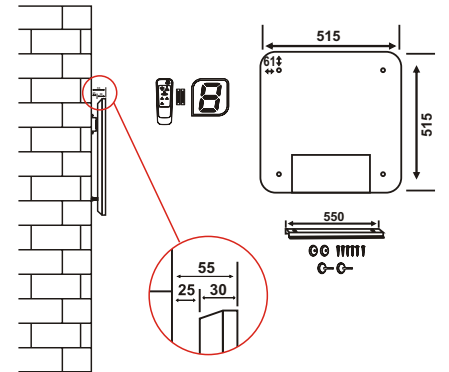

HGP 68 UW	HGP 69 UBR	HGP 66 UBR	HGP 55 UBR	
Teknik Bilgi	Ürün Ölçüleri	55x80 cm	60x90 cm	60x60 cm	50x50 cm
	Maksimum Güç	2250 Watt	2700 Watt	1800 Watt	1200 Watt
	Etki Alanı	18-34 m²	20-38 m²	13-25 m²	9-16 m²
	Ortalama Tüketim	1,8 kw/h	1,8 kw/h	1,3 kw/h	0,9 kw/h
	Isıtma Yüzeyi	Beyaz Cam	Siyah Cam	Siyah Cam	Siyah Cam
	Brüt Ağırlık	13,3 kg	16,1 kg	11 kg	8,3 kg
Lojistik	Net Ağırlık	10,5 kg	13 kg	8 kg	6,5 kg
Detaylar	Kutu Ölçüleri	11x65x87,5cm	12,5x70,5x97 cm	13,5x68,5x70 cm	11x59x65 cm
	20' / 40' / HQ	255 / 612 / 612	456 / 988 / 1235	360 / 720 / 720	456 / 1026 / 1368
Opsiyonel Aksesuarlar		Tavana Asılabilme Kiti ArtCut Uygulama			

HGP 69 UBR

HGP 66 UBR

HGP 55 UBR