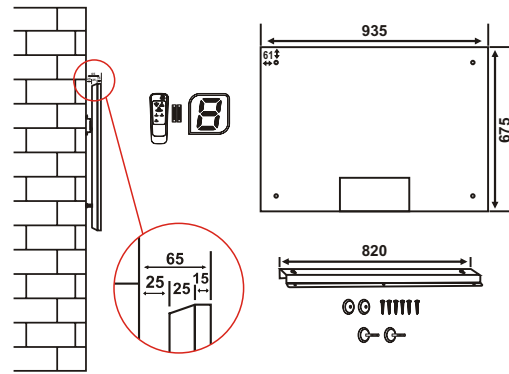

HGP 79 UB
HGP 79 UW