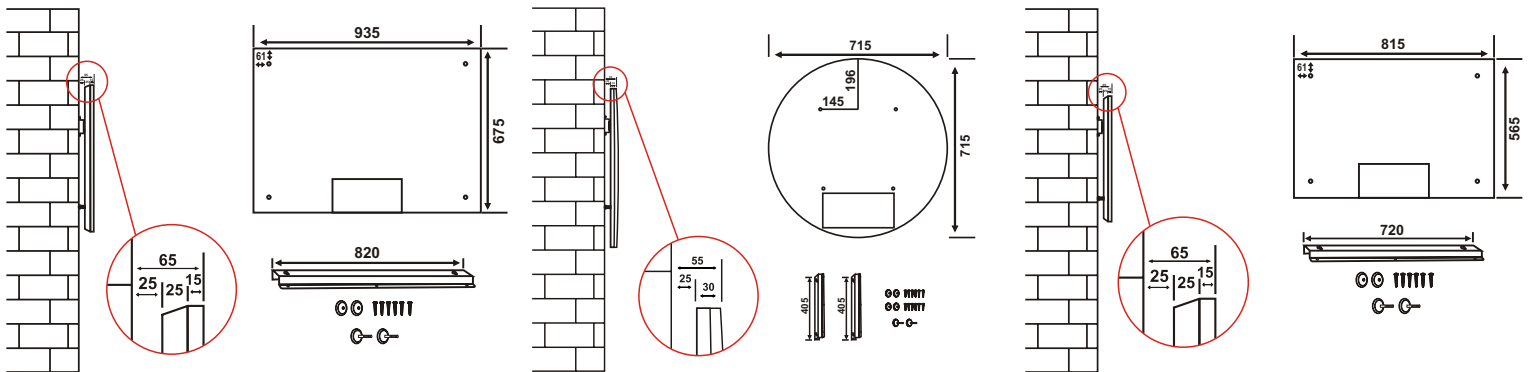

HGP 68 MB
HMP 68 MM