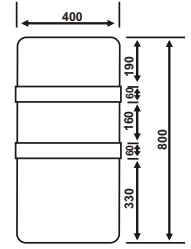

HGT 124 IBR
HGT 124 IWR
HMT 124 IWR.P20
HMT 124 IMR.S1

HMT 124 IDR

HGT 84 IBR.S1

HGT 84 IWR

HGT 84 IWR.P10

	HMT 124 IDR	HGT 84 IBR.S1	HGT 84 IWR	HGT 84 IWR.P10	
Teknik Bilgi	Ürün Ölçüleri	120x40 cm	80x40 cm	80x40 cm	80x40 cm
	Maksimum Güç	600 Watt	400 Watt	400 Watt	400 Watt
	Etki Alanı	8-12 m ²	4-8 m ²	4-8 m ²	4-8 m ²
	Ortalama Tüketim	0,50 kw/h	0,35 kw/h	0,35 kw/h	0,35 kw/h
	Isıtma Yüzeyi	Ayna	Siyah Cam	Beyaz Cam	Beyaz Cam
	Brüt Ağırlık	14,3 kg	11 kg	11 kg	11 kg
Lojistik Detaylar	Net Ağırlık	11,5 kg	8,5 kg	8,5 kg	8,5 kg
	Kutu Ölçüleri	11x50,5x127,5 cm	11x47,5x87,5 cm	11x47,5x87,5 cm	11x47,5x87,5 cm
		304 / 684 / 855	456 / 988 / 1235	456 / 988 / 1235	456 / 988 / 1235
Opsiyonel Aksesuarlar		Renkli Tutamak	ArtTouch Desenli Yüzey HarmoLight Renkli Tutamak	Swarovski Uygulaması ArtTouch Desenli Yüzey HarmoLight Renkli Tutamak	HarmoLight Renkli Tutamak

HMT 124 IDR

HGT 84 IBR.S1
HGT 84 IWR
HGT 84 IWR.P10

HMT 84 IMR

HMT 84 IMR.S1

HMT 84 IDR

HMT 84 IMR
HMT 84 IMR.S1
HMT 84 IDR

		HMT 84 IMR	HMT 84 IMR.S1	HMT 84 IDR
Teknik Bilgi	Ürün Ölçüleri	80x40 cm	80x40 cm	80x40 cm
	Maksimum Güç	400 Watt	400 Watt	400 Watt
	Etki Alanı	4-8 m ²	4-8 m ²	4-8 m ²
	Ortalama Tüketim	0,35 kw/h	0,35 kw/h	0,3 kw/h
	Isıtma Yüzeyi	Reflekte Ayna	Reflekte Ayna	Ayna
Lojistik	Brüt Ağırlık	10 kg	10 kg	10,5 kg
	Net Ağırlık	7,5 kg	7,5 kg	8 kg
Detaylar	Kutu Ölçüleri	11x47,5x87,5 cm	11x47,5x87,5 cm	11x47,5x87,5 cm
	20' / 40' / HQ	456 / 988 / 1235	456 / 988 / 1235	456 / 988 / 1235
Opsiyonel Aksesuarlar		ArtTouch Desenli Yüzey	Renkli Tutamak	Renkli Tutamak
		HarmoLight		
		Renkli Tutamak		