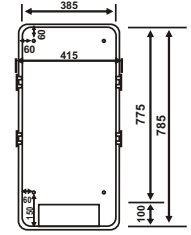

HGT 124 IBR
HGT 124 IWR
HMT 124 IWR.P20
HMT 124 IMR.S1

HMT 124 IDR

HGT 84 IBR.S1

HGT 84 IWR

HGT 84 IWR.P10

	HMT 124 IDR	HGT 84 IBR.S1	HGT 84 IWR	HGT 84 IWR.P10	
Teknik Bilgi	Ürün Ölçüleri	120x40 cm	80x40 cm	80x40 cm	80x40 cm
	Maksimum Güç	600 Watt	400 Watt	400 Watt	400 Watt
	Etki Alanı	8-12 m ²	4-8 m ²	4-8 m ²	4-8 m ²
	Ortalama Tüketim	0,50 kw/h	0,35 kw/h	0,35 kw/h	0,35 kw/h
	Isıtma Yüzeyi	Ayna	Siyah Cam	Beyaz Cam	Beyaz Cam
	Brüt Ağırlık	14,3 kg	11 kg	11 kg	11 kg
Lojistik Detaylar	Net Ağırlık	11,5 kg	8,5 kg	8,5 kg	8,5 kg
	Kutu Ölçüleri	11x50,5x127,5 cm	11x47,5x87,5 cm	11x47,5x87,5 cm	11x47,5x87,5 cm
		304 / 684 / 855	456 / 988 / 1235	456 / 988 / 1235	456 / 988 / 1235
Opsiyonel Aksesuarlar		Renkli Tutamak	ArtTouch Desenli Yüzey HarmoLight Renkli Tutamak	Swarovski Uygulaması ArtTouch Desenli Yüzey HarmoLight Renkli Tutamak	HarmoLight Renkli Tutamak

HMT 124 IDR

HGT 84 IBR.S1
HGT 84 IWR
HGT 84 IWR.P10

HMT 84 IMR

HMT 84 IMR.S1

HMT 84 IDR

HMT 84 IMR
HMT 84 IMR.S1
HMT 84 IDR

		HMT 84 IMR	HMT 84 IMR.S1	HMT 84 IDR
Teknik Bilgi	Ürün Ölçüleri	80x40 cm	80x40 cm	80x40 cm
	Maksimum Güç	400 Watt	400 Watt	400 Watt
	Etki Alanı	4-8 m ²	4-8 m ²	4-8 m ²
	Ortalama Tüketim	0,35 kw/h	0,35 kw/h	0,3 kw/h
	Isıtma Yüzeyi	Reflekte Ayna	Reflekte Ayna	Ayna
Lojistik	Brüt Ağırlık	10 kg	10 kg	10,5 kg
	Net Ağırlık	7,5 kg	7,5 kg	8 kg
Detaylar	Kutu Ölçüleri	11x47,5x87,5 cm	11x47,5x87,5 cm	11x47,5x87,5 cm
	20' / 40' / HQ	456 / 988 / 1235	456 / 988 / 1235	456 / 988 / 1235
Opsiyonel Aksesuarlar		ArtTouch Desenli Yüzey	Renkli Tutamak	Renkli Tutamak
		HarmoLight		
		Renkli Tutamak		