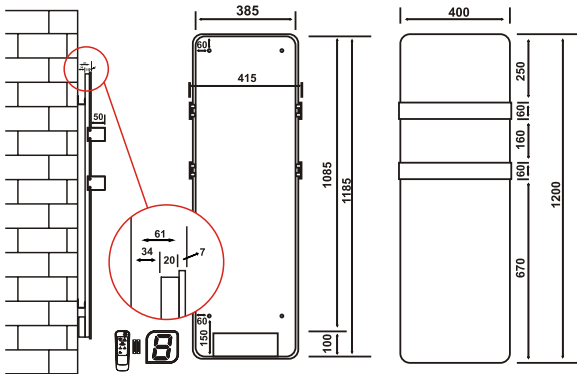

HGT 124 UBR	HGT 124 UWR	HMT 124 UMR	HGT 84 UBR
Ürün Ölçüleri	120x40 cm	120x40 cm	120x40 cm	80x40 cm
Maksimum Güç	600 Watt	600 Watt	800 Watt	400 Watt
Etki Alanı	6-12 m²	6-12 m²	6-14 m²	4-8 m²
Ortalama Tüketim	0,55 kw/h	0,55 kw/h	0,7 kw/h	0,35 kw/h
Isıtma Yüzeyi	Siyah Cam	Beyaz Cam	Reflekte Ayna	Siyah Cam
Brüt Ağırlık	14,8 kg	14,8 kg	13,8 kg	11 kg
Net Ağırlık	12 kg	12 kg	11 kg	8,5 kg
Kutu Ölçüleri	11x50,5x127,5 cm	11x50,5x127,5 cm	11x50,5x127,5 cm	11x47,5x87,5 cm
20' / 40' / HQ	390 / 810 / 921	304 / 684 / 855	304 / 684 / 855	304 / 684 / 855
	Swarovski Uygulaması ArtTouch Desenli Yüzey HarmoLight Renkli Tutamak	Swarovski Uygulaması ArtTouch Desenli Yüzey HarmoLight Renkli Tutamak	HarmoLight Renkli Tutamak	Swarovski Uygulaması ArtTouch Desenli Yüzey HarmoLight Renkli Tutamak

HGT 124 UBR
HGT 124 UWR
HMT 124 UMR

HGT 84 UBR