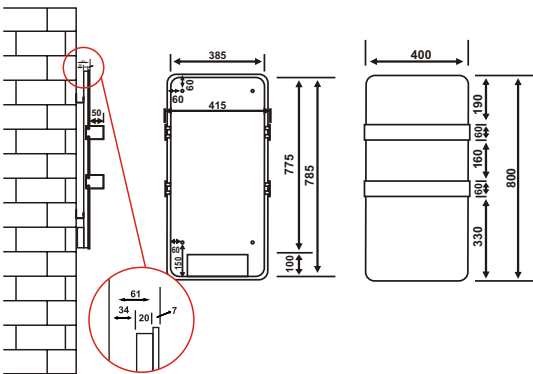

HMT 84 MDR

HCT 84 MXR

		HMT 84 MDR	HCT 84 MXR
Teknik Bilgi	Ürün Ölçüleri	80x40 cm	80x40 cm
	Maksimum Güç	400 Watt	400 Watt
	Etki Alanı	4-8 m²	4-8 m²
	Ortalama Tüketim	0,30 kw/h	0,30 kw/h
	Isıtma Yüzeyi	Ayna	Seramik
Lojistik Detaylar	Brüt Ağırlık	10,5 kg	10,6 kg
	Net Ağırlık	8 kg	8 kg
	Kutu Ölçüleri	11x47,5x87,5 cm	11x47,5x87,5 cm
Opsiyonel Aksesuarlar		456 / 988 / 1235	456 / 988 / 1235
	Renkli Tutamak	Renkli Tutamak	HarmoLight Renkli Tutamak

HMT 84 MDR
HCT 84 MXR