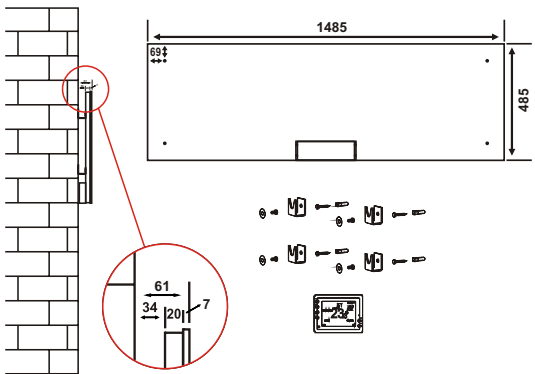

HGE 515 IB
HME 515 IM